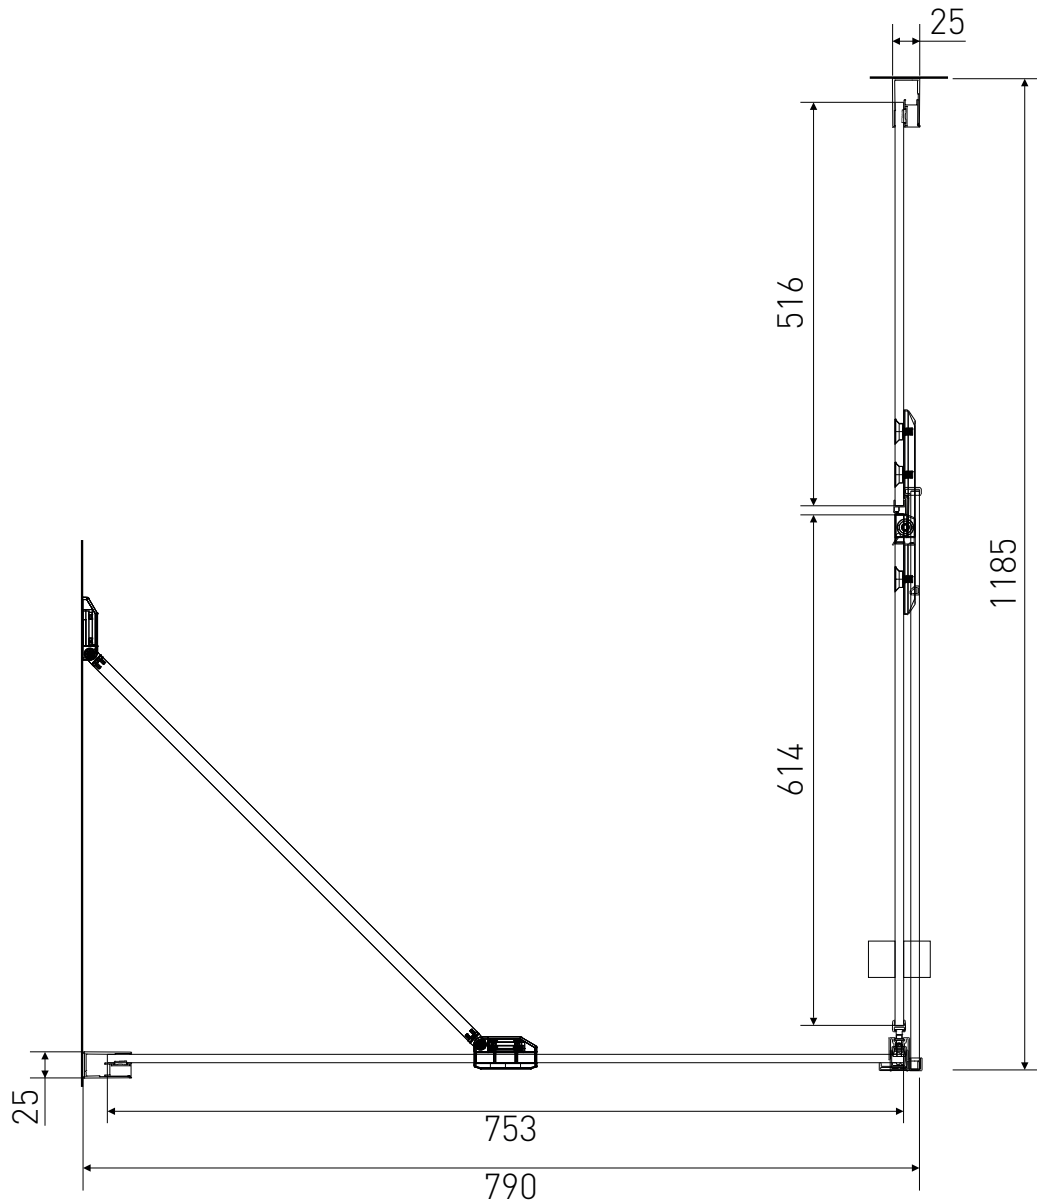

# Technický výkres výrobku

VÝROBCE	
OZNAČENÍ	LAN03016/LAN05022
TYP	sprchový kout, otevírací
VÝŠKA	1950 mm