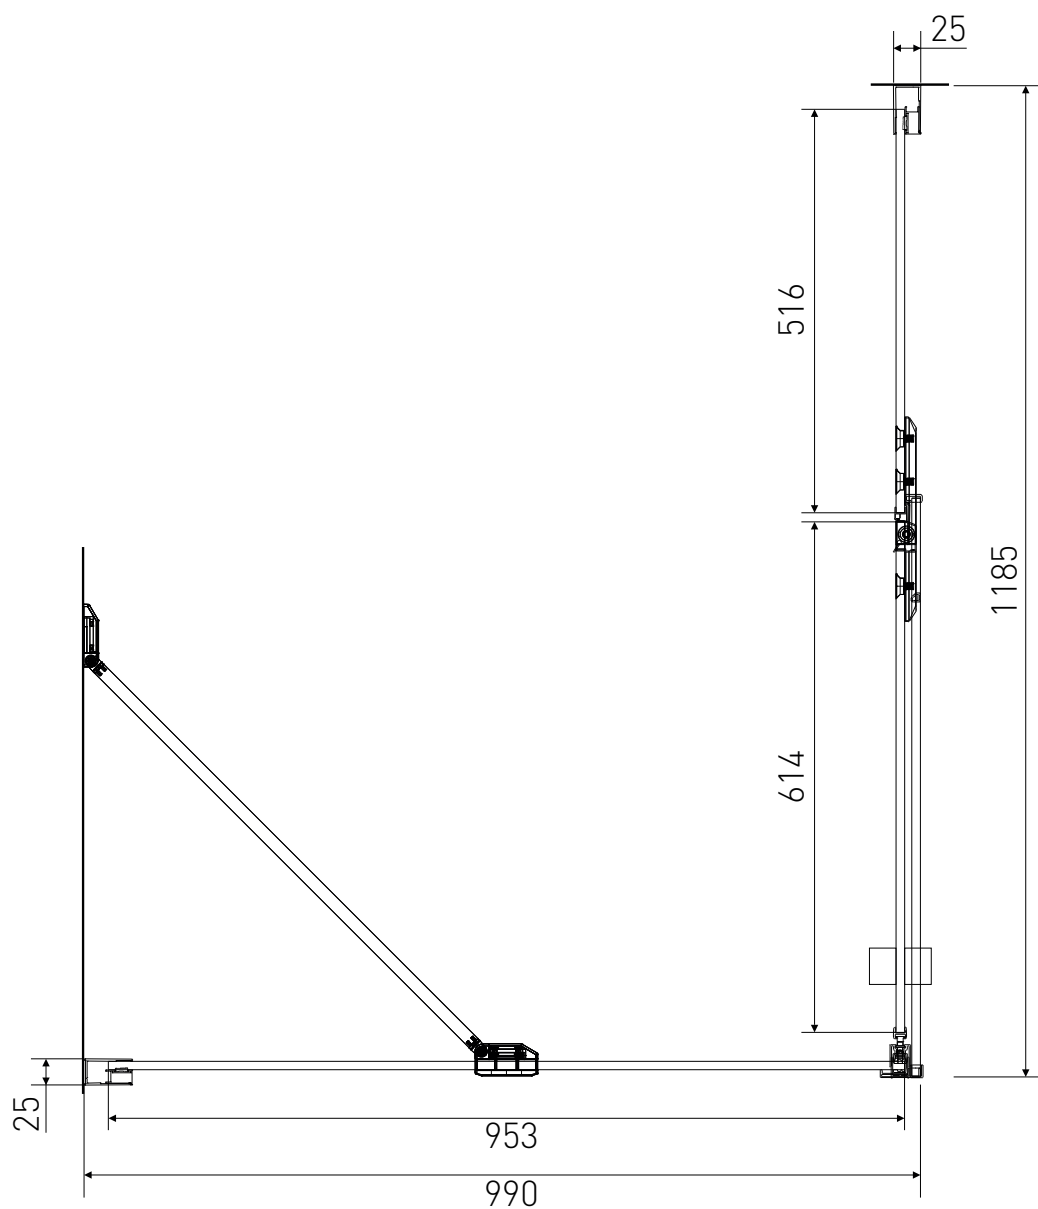

Technický výkres výrobku

VÝROBCE	
OZNAČENÍ	LAN03016/LAN05021
TYP	sprchový kout, otevírací
VÝŠKA	1950 mm