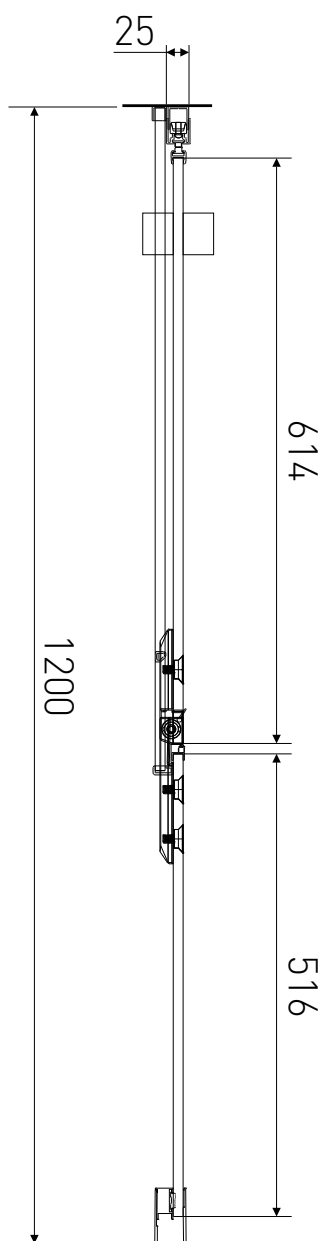

Technický výkres výrobku

VÝROBCE	
OZNAČENÍ	LAN03016
TYP	sprchové dveře, otevírací
MONTÁŽNÍ OTVOR	1170-1200 mm
VÝŠKA	1950 mm