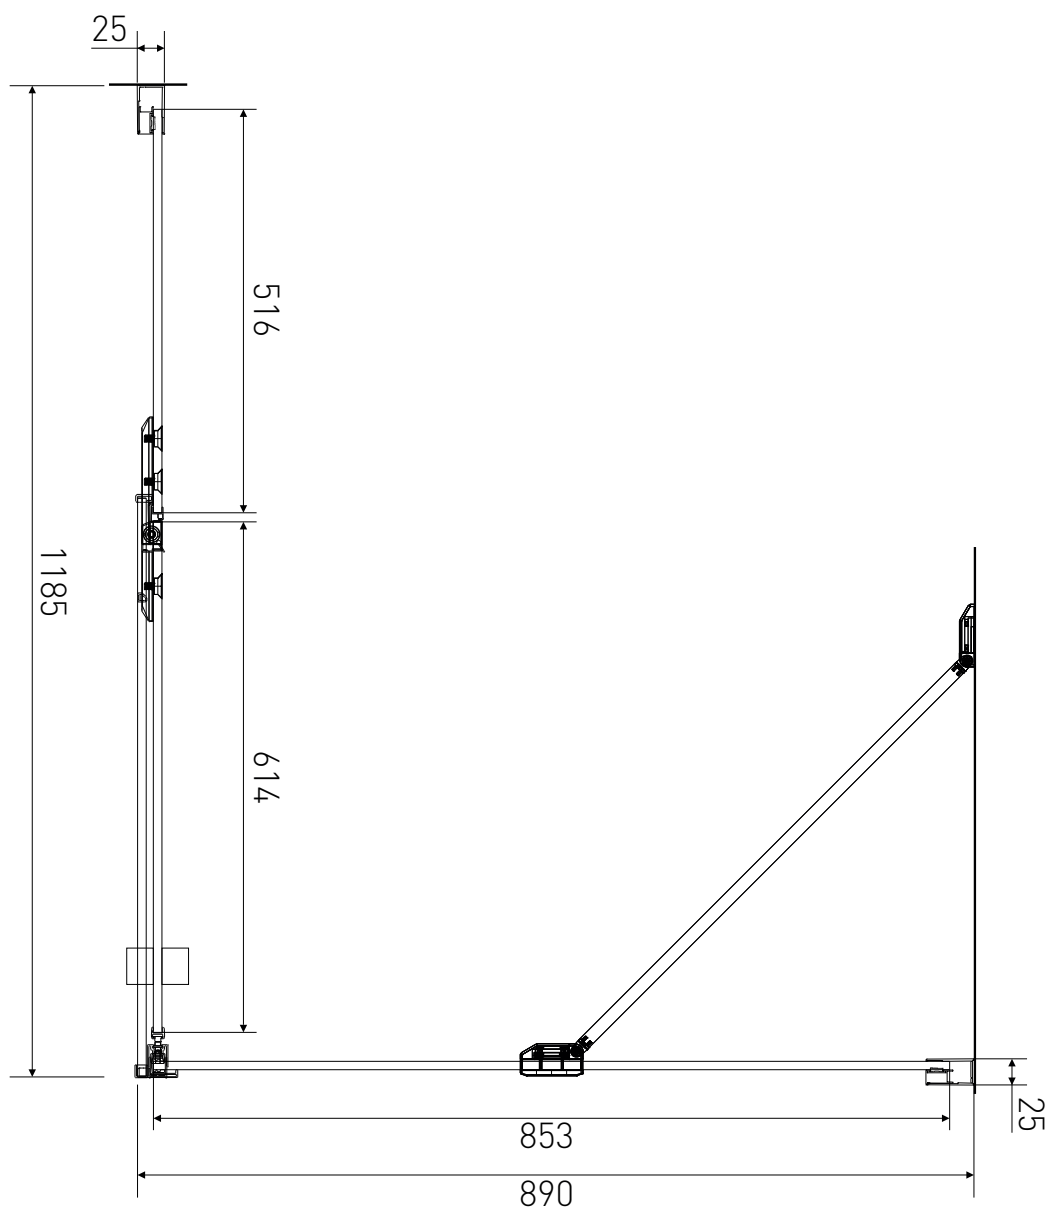

Technický výkres výrobku

VÝROBCE	
OZNAČENÍ	LAN03015/LAN05023
TYP	sprchový kout, otevírací
VÝŠKA	1950 mm