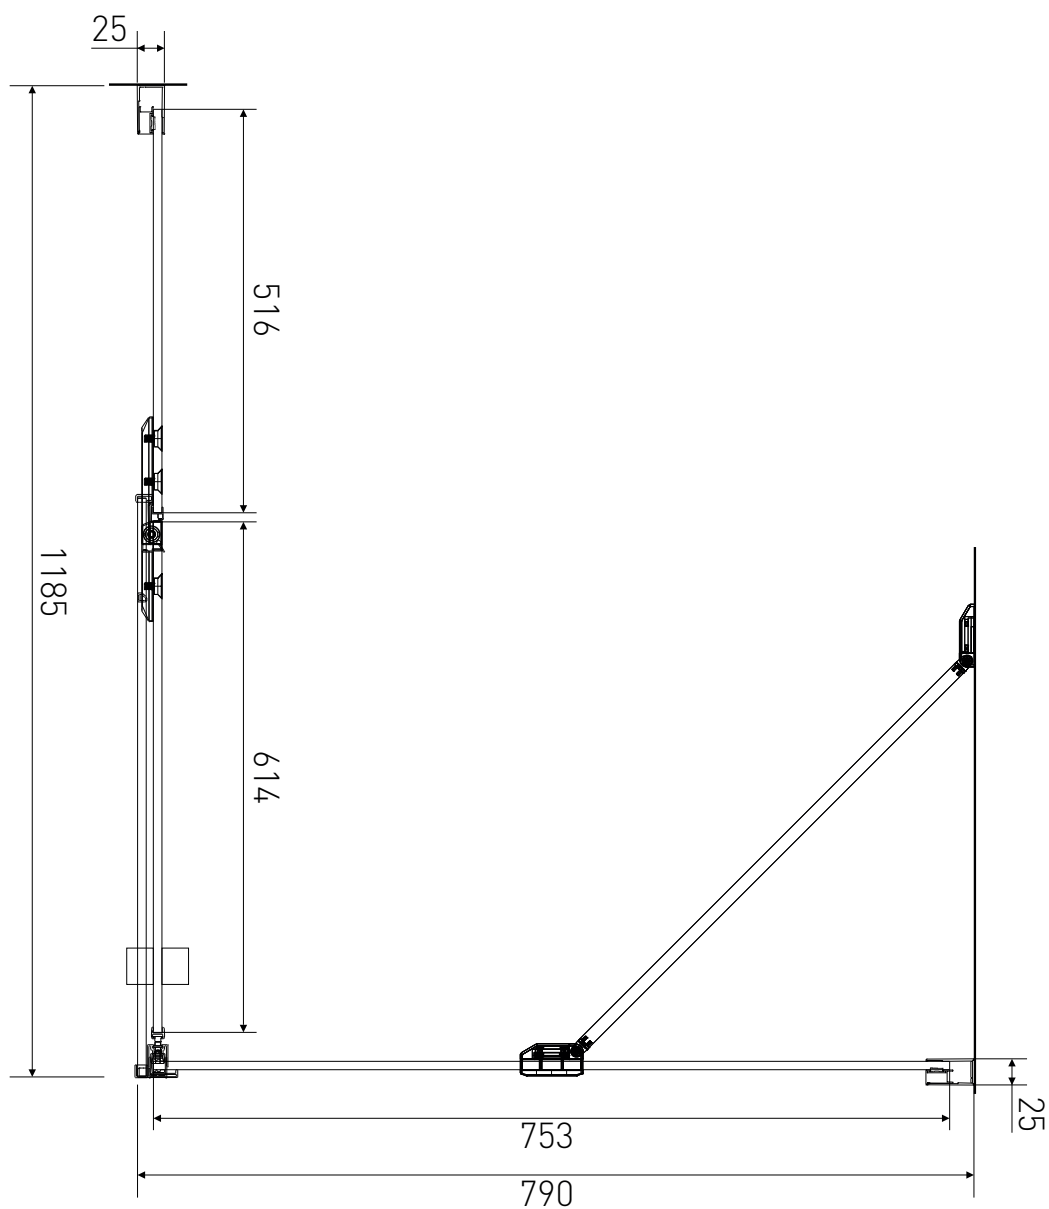

Technický výkres výrobku

VÝROBCE	
OZNAČENÍ	LAN03015/LAN05022
TYP	sprchový kout, otevírací
VÝŠKA	1950 mm