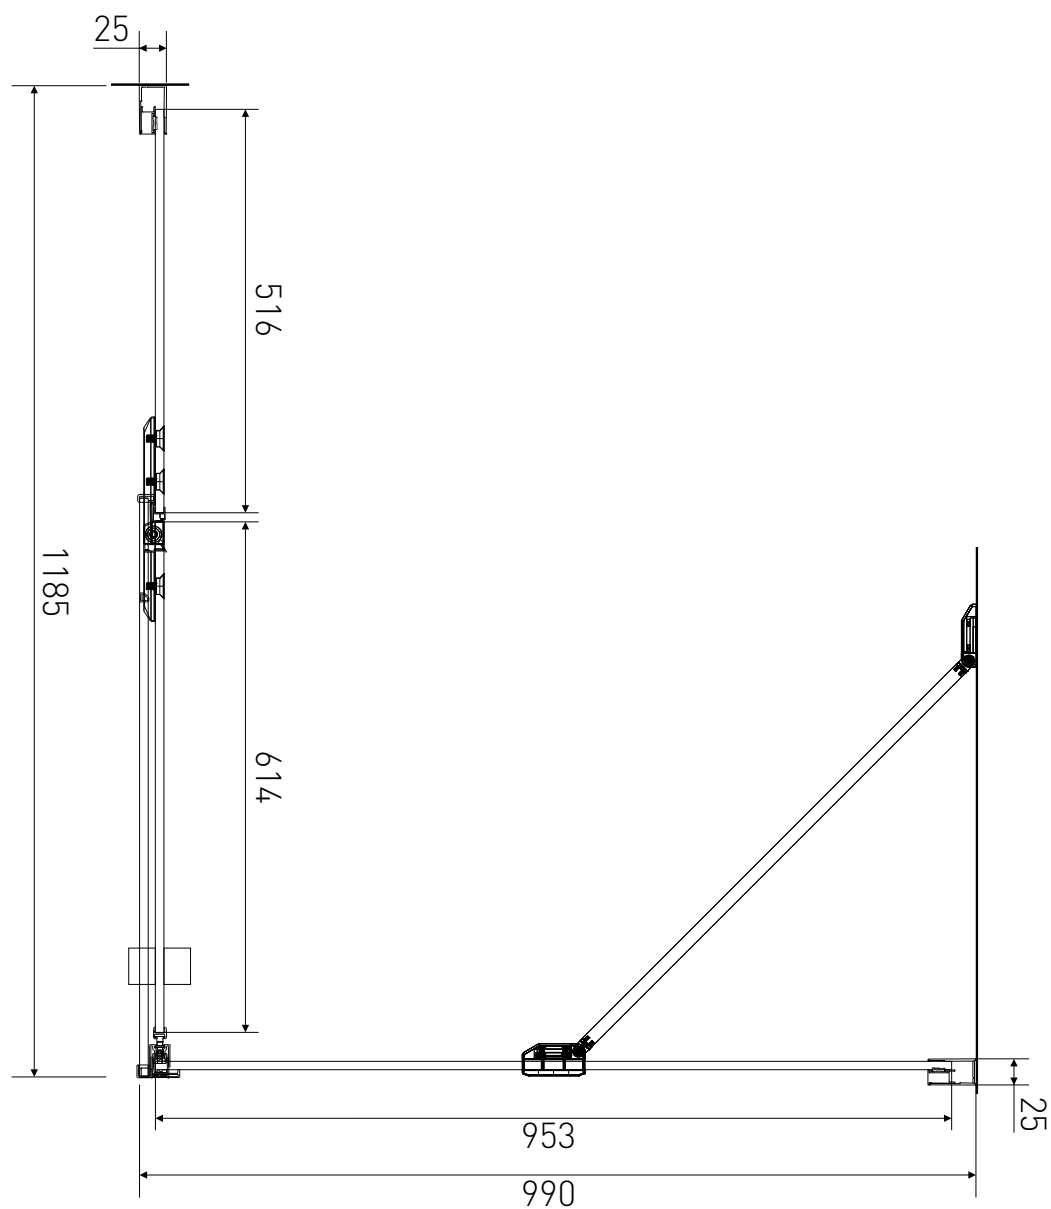

Technický výkres výrobku

VÝROBCE	
OZNAČENÍ	LAN03015/LAN05021
TYP	sprchový kout, otevírací
VÝŠKA	1950 mm