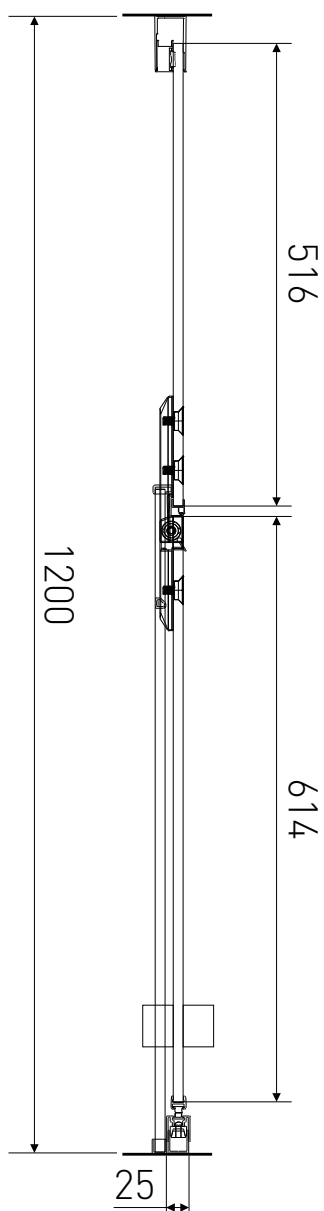

Technický výkres výrobku

VÝROBCE	
OZNAČENÍ	LAN03015
TYP	sprchové dveře, otevírací
MONTÁŽNÍ OTVOR	1170-1200 mm
VÝŠKA	1950 mm