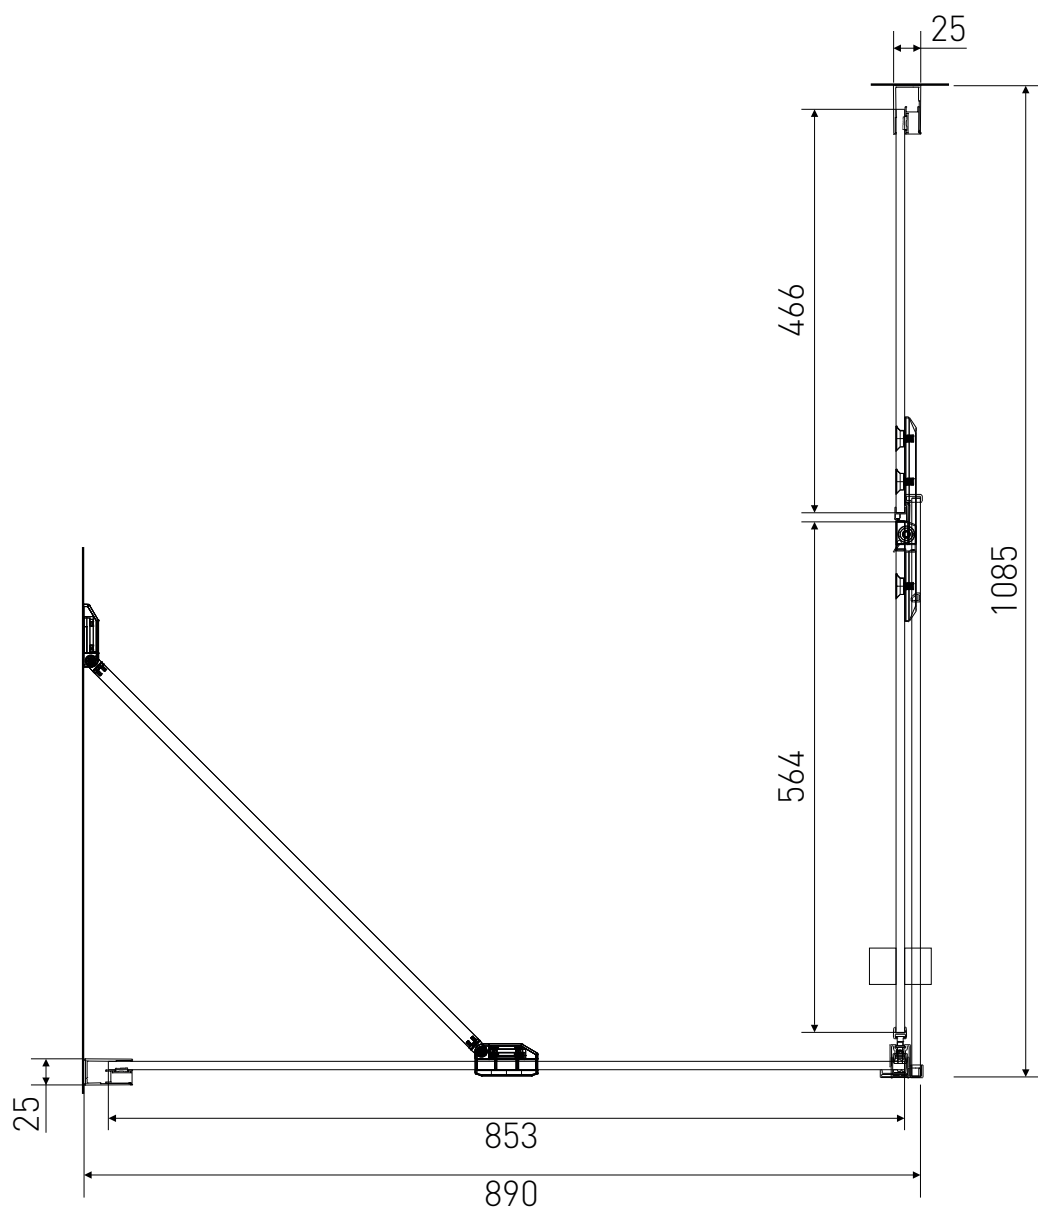

Technický výkres výrobku

VÝROBCE	
OZNAČENÍ	LAN03014/LAN05023
TYP	sprchový kout, otevírací
VÝŠKA	1950 mm