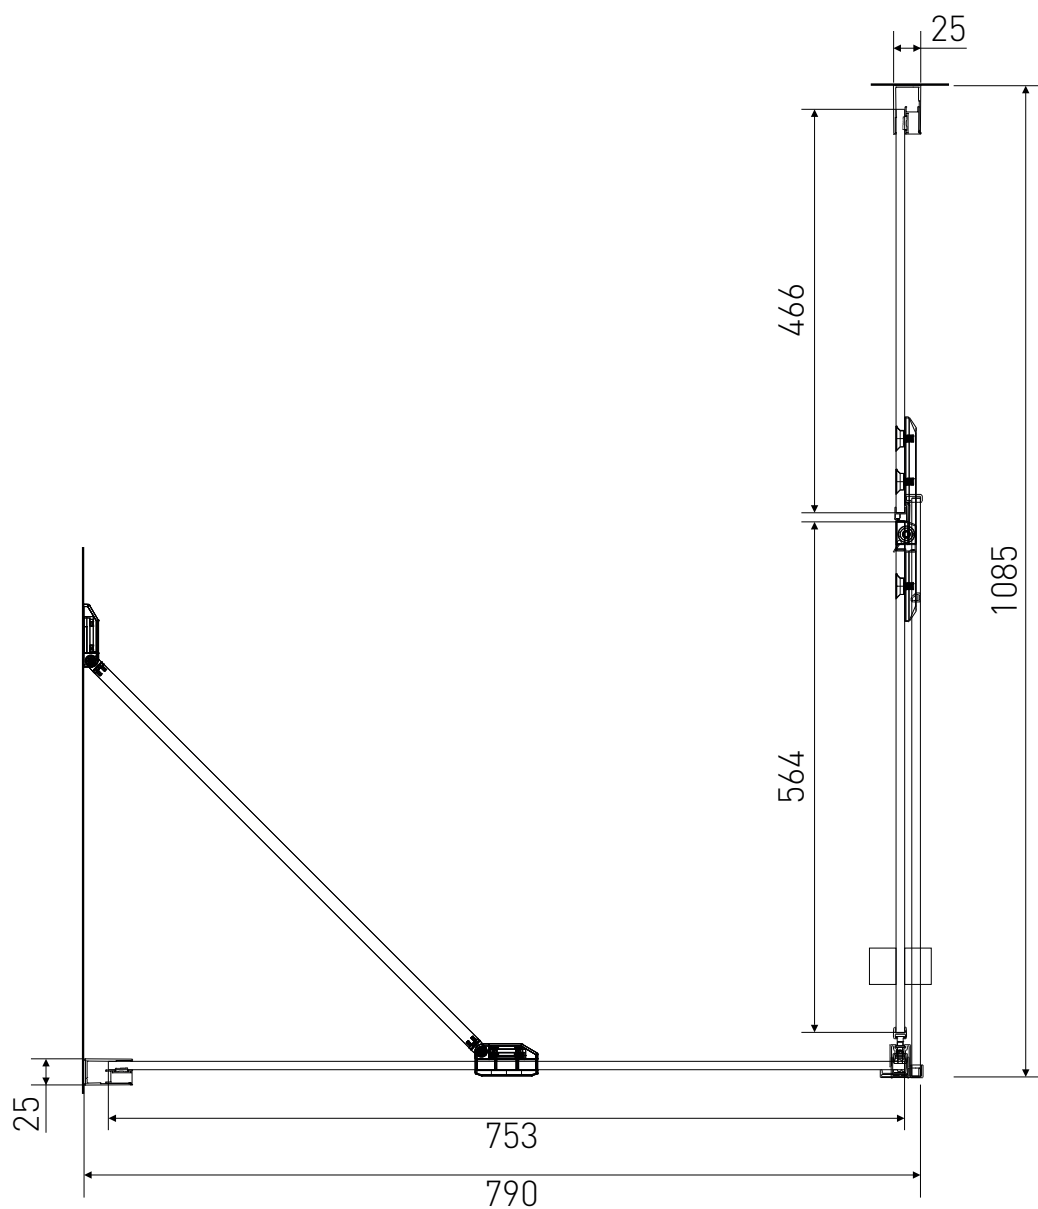

# Technický výkres výrobku

VÝROBCE	
OZNAČENÍ	LAN03014/LAN05022
TYP	sprchový kout, otevírací
VÝŠKA	1950 mm