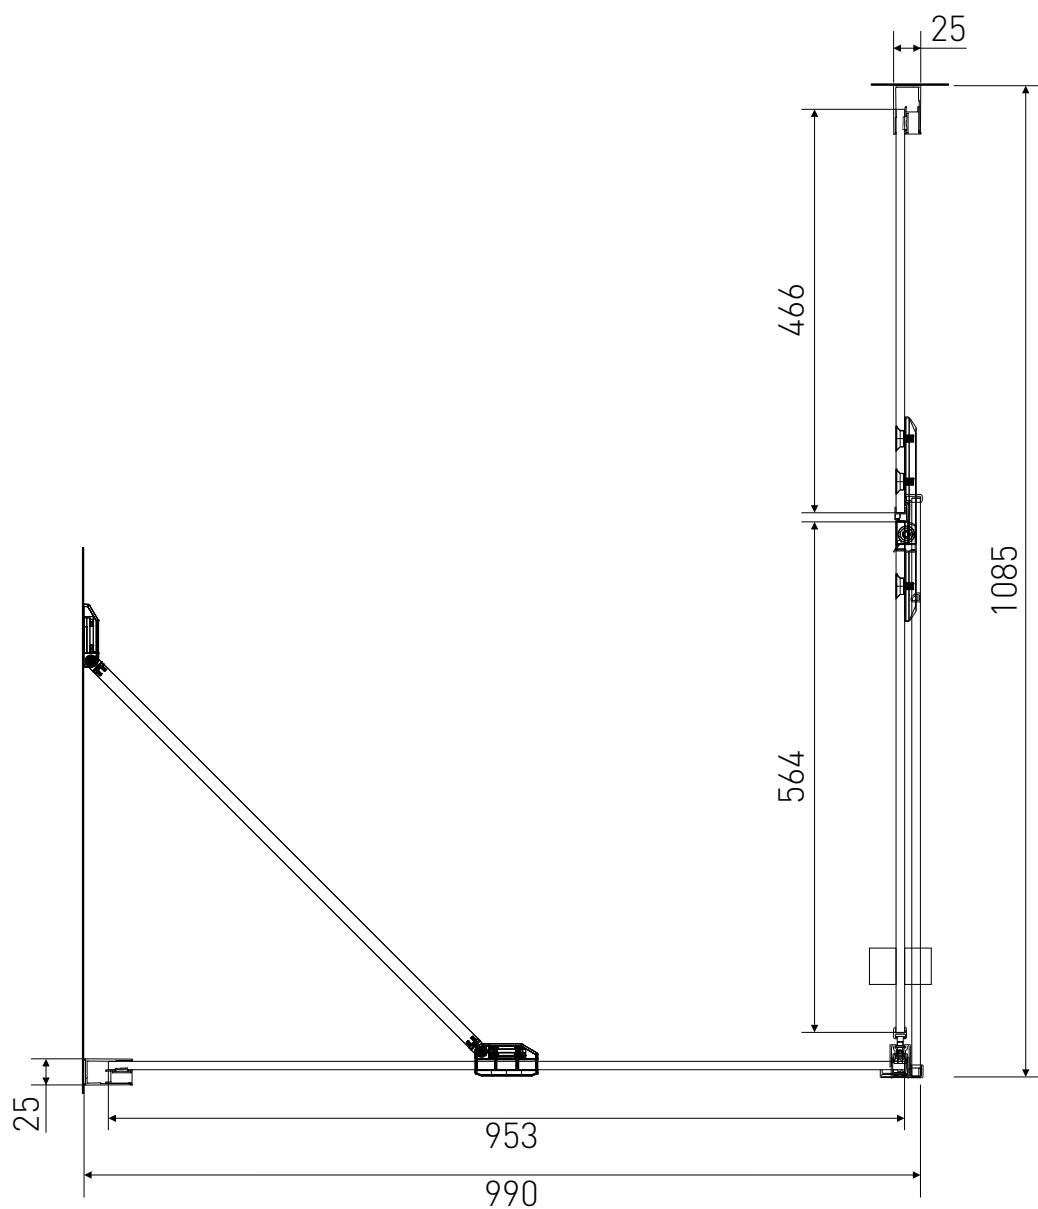

Technický výkres výrobku

VÝROBCE	
OZNAČENÍ	LAN03014/LAN05021
TYP	sprchový kout, otevírací
VÝŠKA	1950 mm