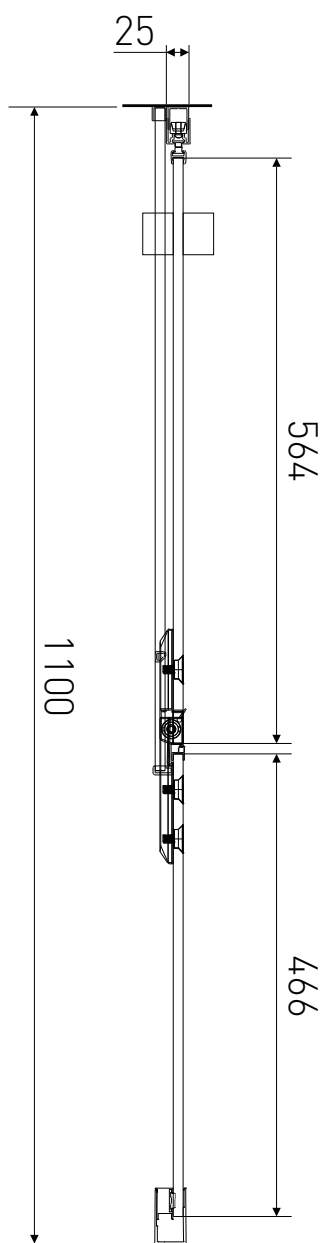

Technický výkres výrobku

VÝROBCE	
OZNAČENÍ	LAN03014
TYP	sprchové dveře, otevírací
MONTÁŽNÍ OTVOR	1070-1100 mm
VÝŠKA	1950 mm