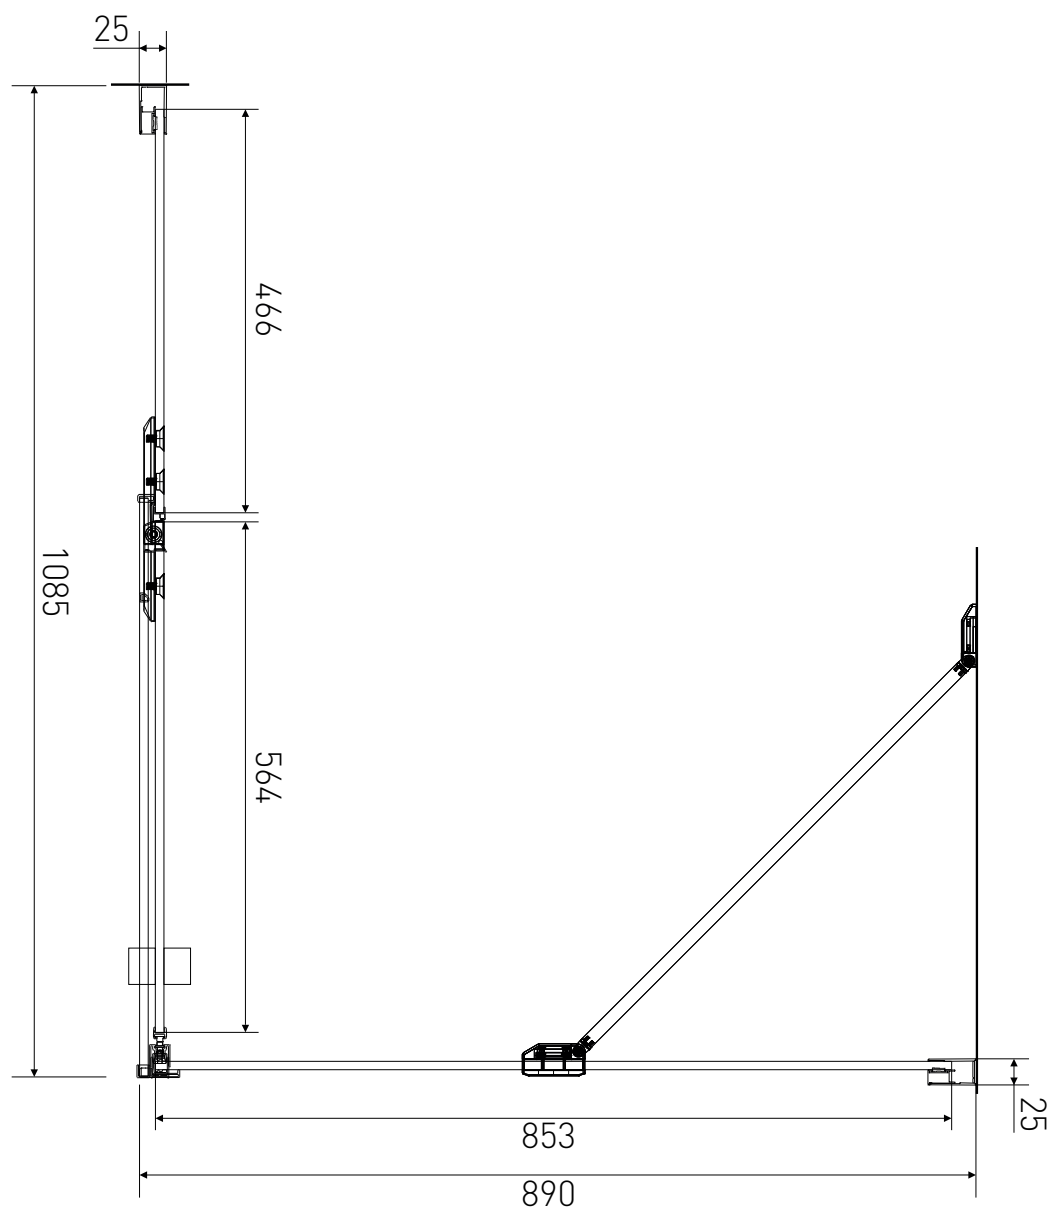

# Technický výkres výrobku

VÝROBCE	
OZNAČENÍ	LAN03013/LAN05023
TYP	sprchový kout, otevírací
VÝŠKA	1950 mm