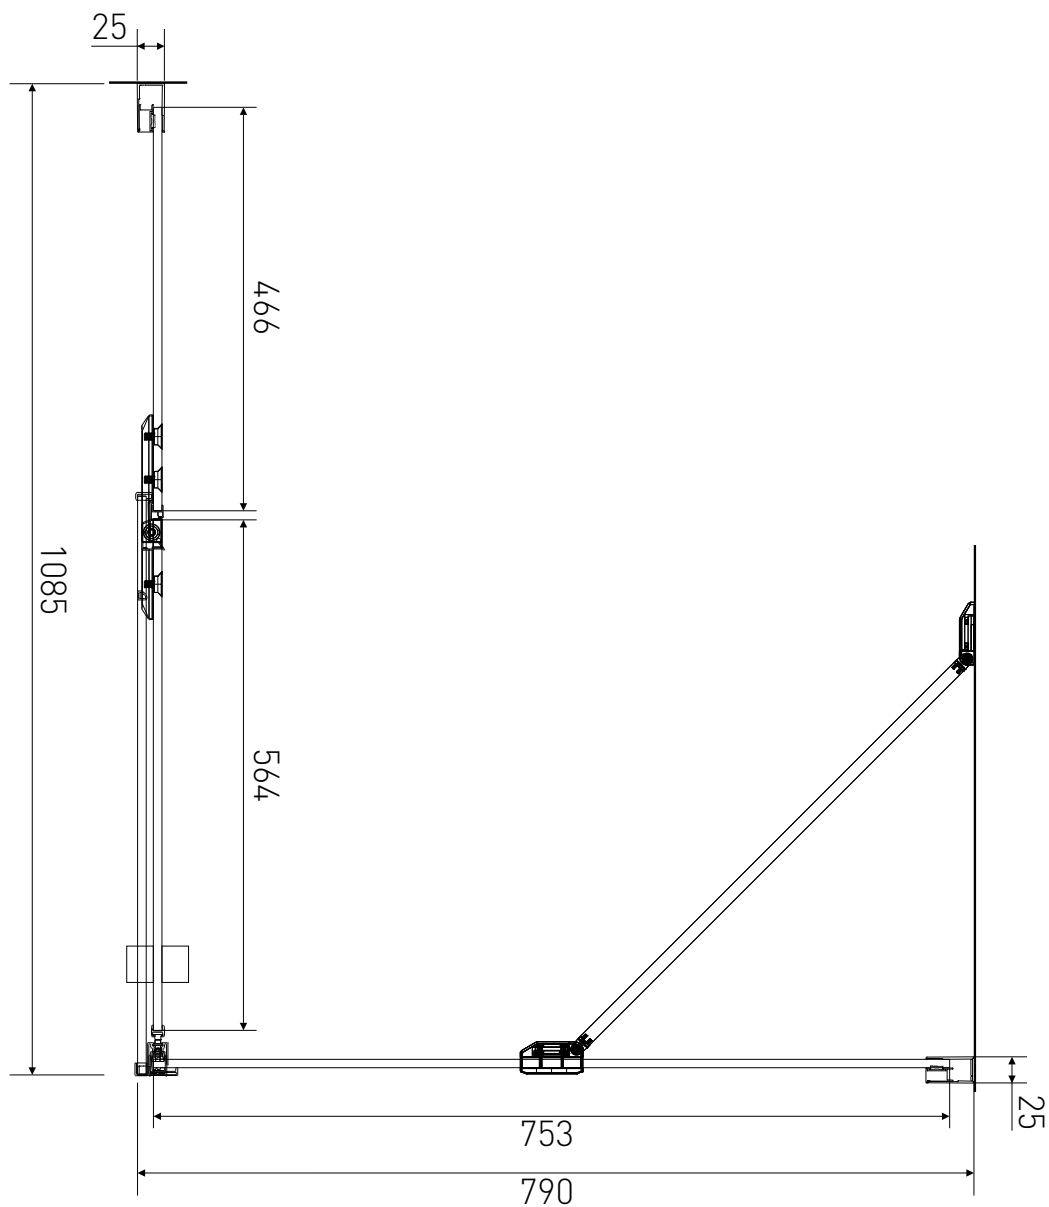

Technický výkres výrobku

VÝROBCE	
OZNAČENÍ	LAN03013/LAN05022
TYP	sprchový kout, otevírací
VÝŠKA	1950 mm