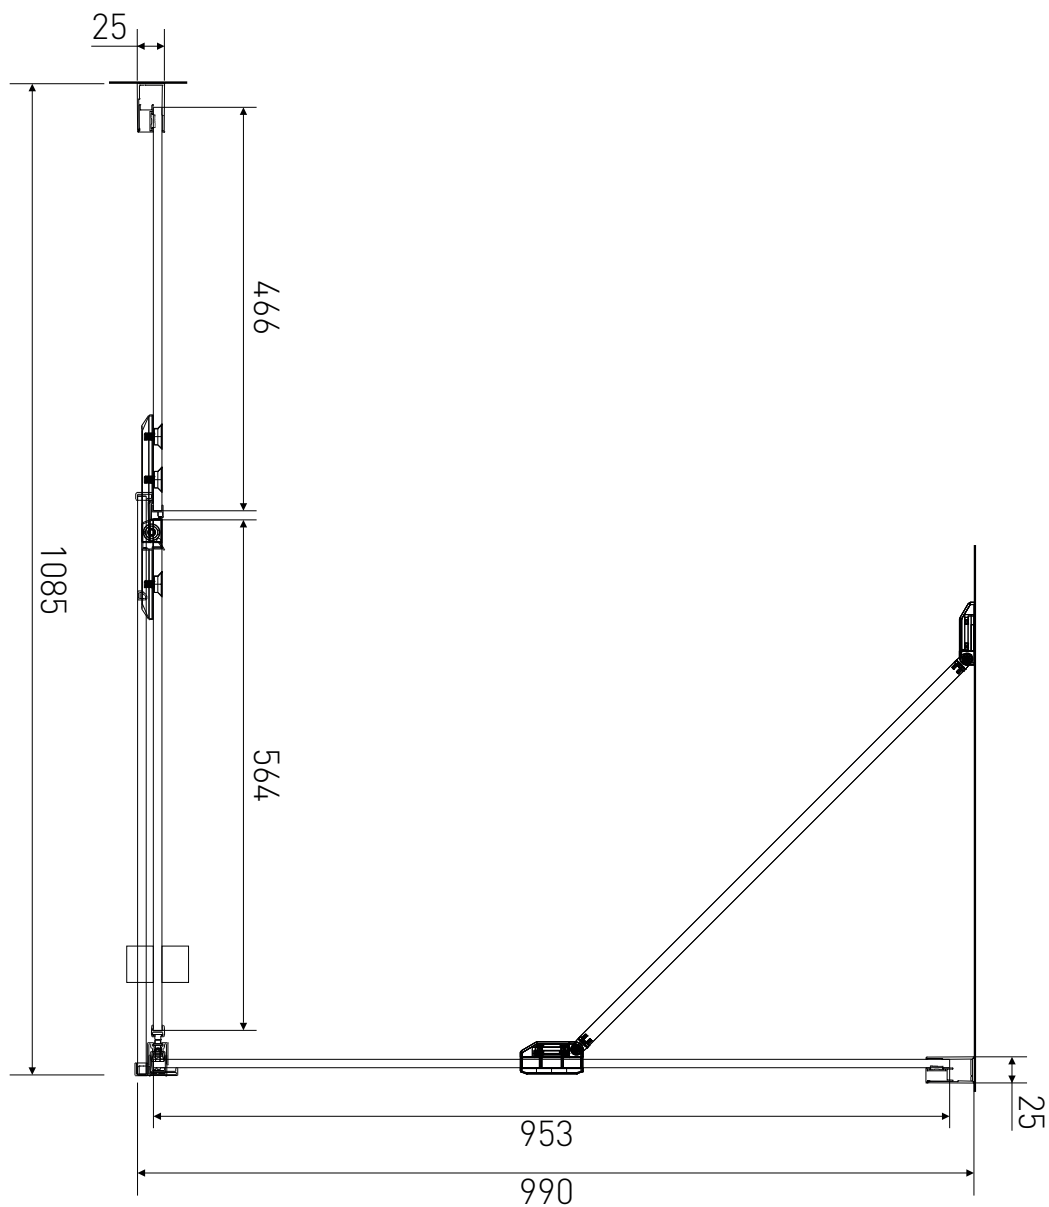

Technický výkres výrobku

VÝROBCE	
OZNAČENÍ	LAN03013/LAN05021
TYP	sprchový kout, otevírací
VÝŠKA	1950 mm