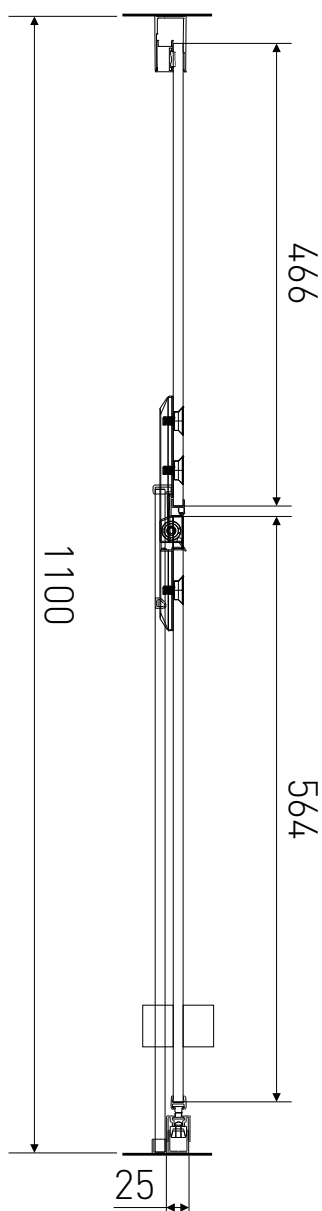

Technický výkres výrobku

VÝROBCE	
OZNAČENÍ	LAN03013
TYP	sprchové dveře, otevírací
MONTÁŽNÍ OTVOR	1070-1100 mm
VÝŠKA	1950 mm