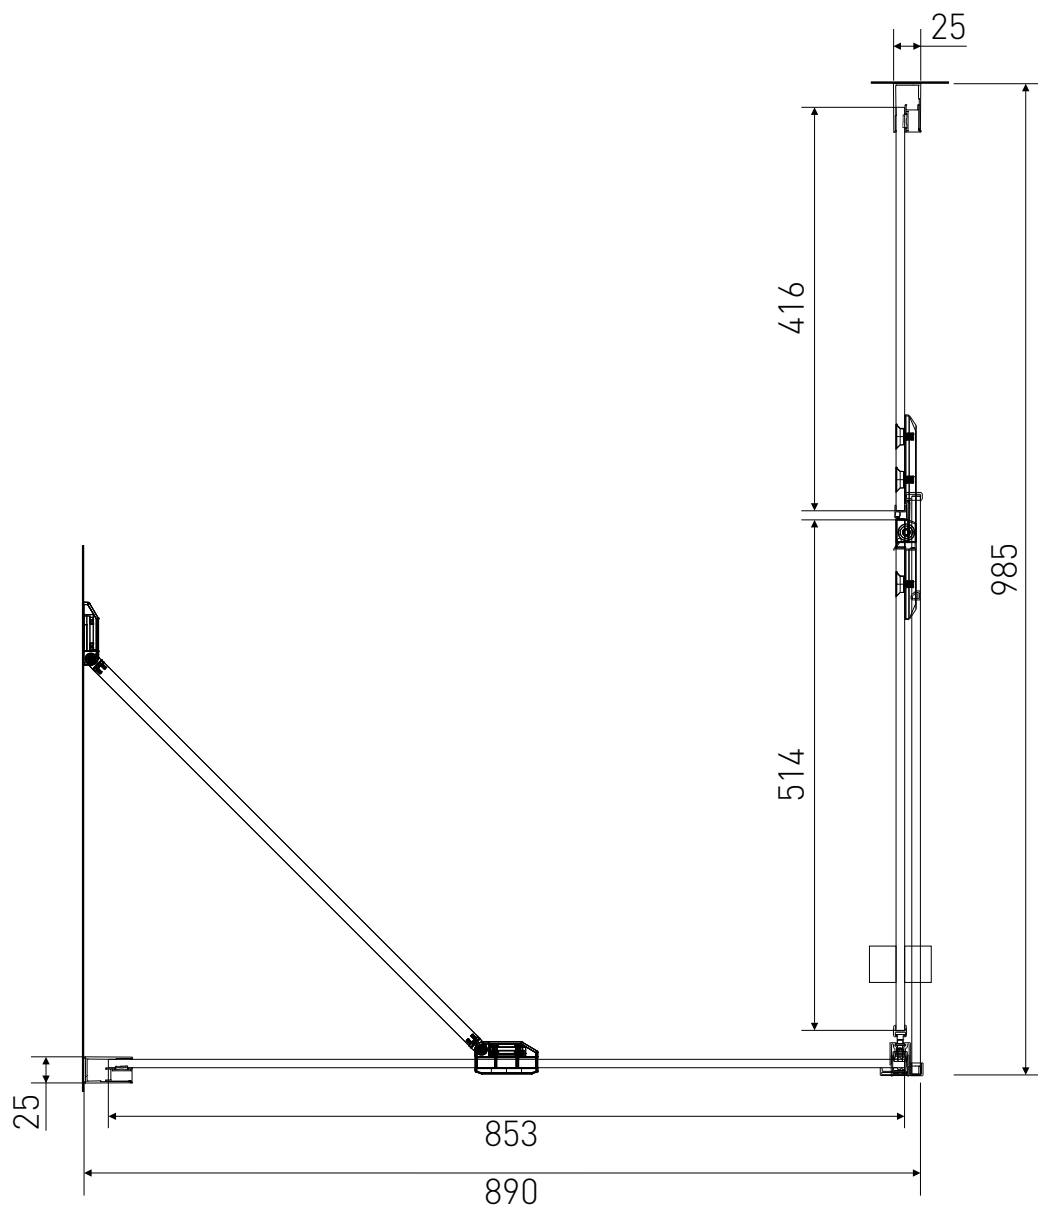

Technický výkres výrobku

VÝROBCE	
OZNAČENÍ	LAN03012/LAN05023
TYP	sprchový kout, otevírací
VÝŠKA	1950 mm