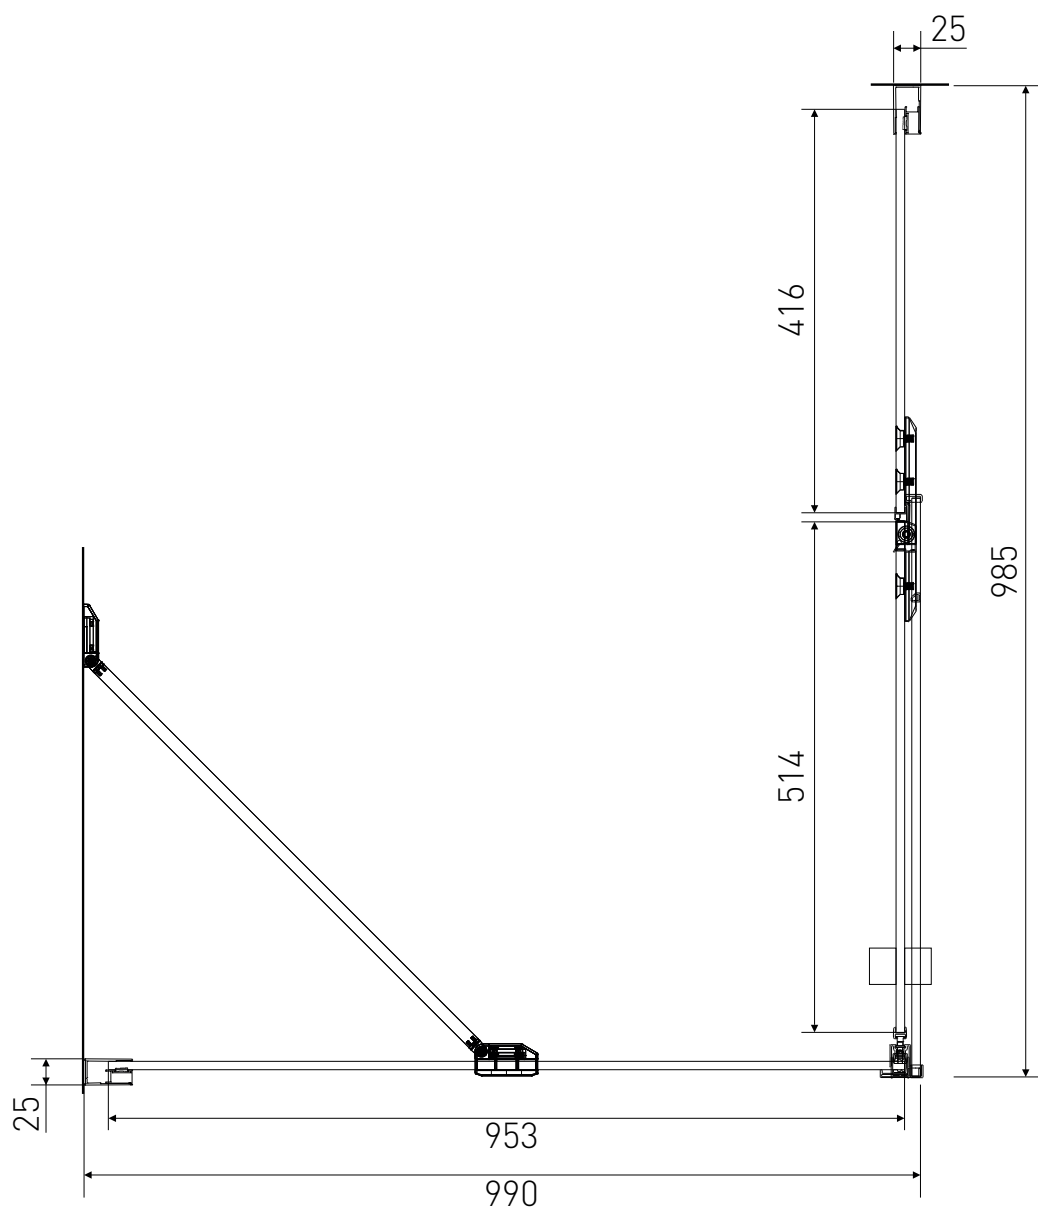

Technický výkres výrobku

VÝROBCE	
OZNAČENÍ	LAN03012/LAN05021
TYP	sprchový kout, otevírací
VÝŠKA	1950 mm