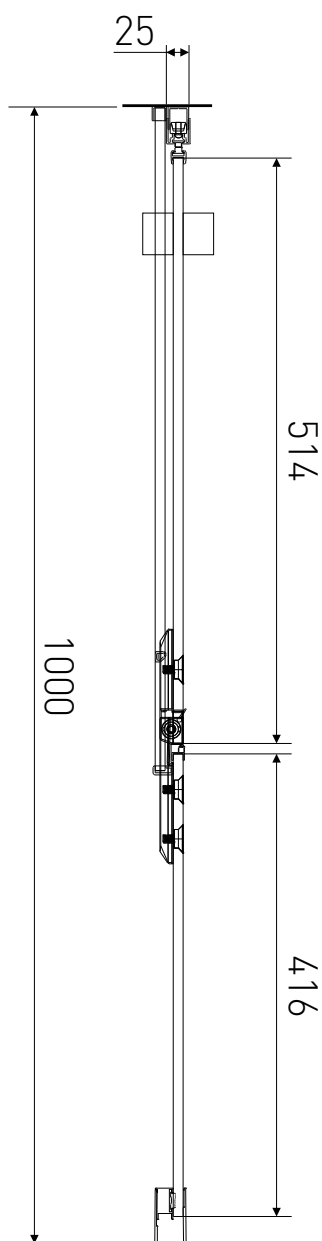

Technický výkres výrobku

VÝROBCE	
OZNAČENÍ	LAN03012
TYP	sprchové dveře, otevírací
MONTÁŽNÍ OTVOR	970-1000 mm
VÝŠKA	1950 mm