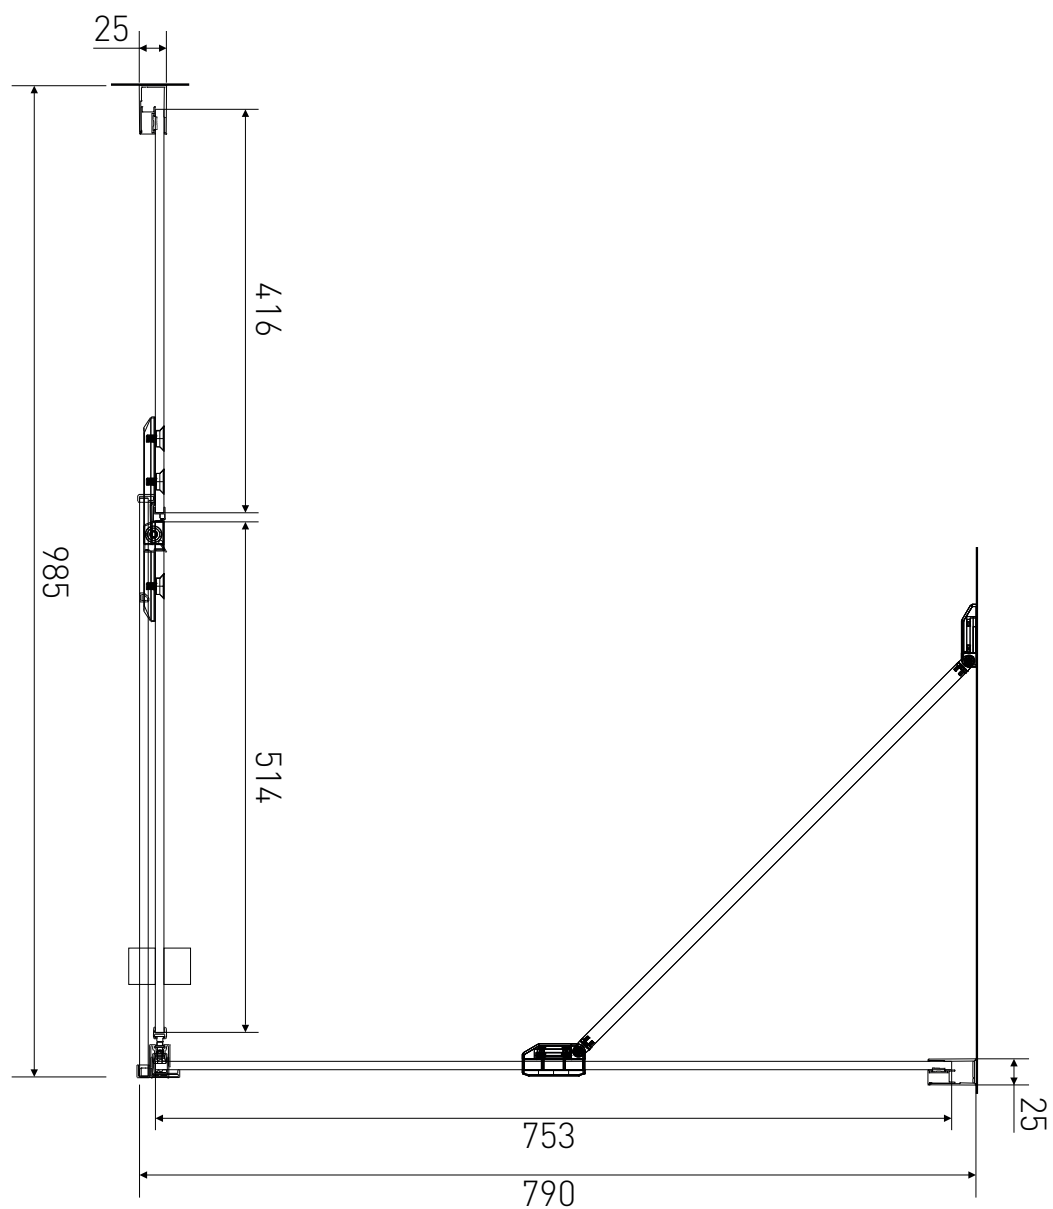

Technický výkres výrobku

VÝROBCE	
OZNAČENÍ	LAN03011/LAN05022
TYP	sprchový kout, otevírací
VÝŠKA	1950 mm