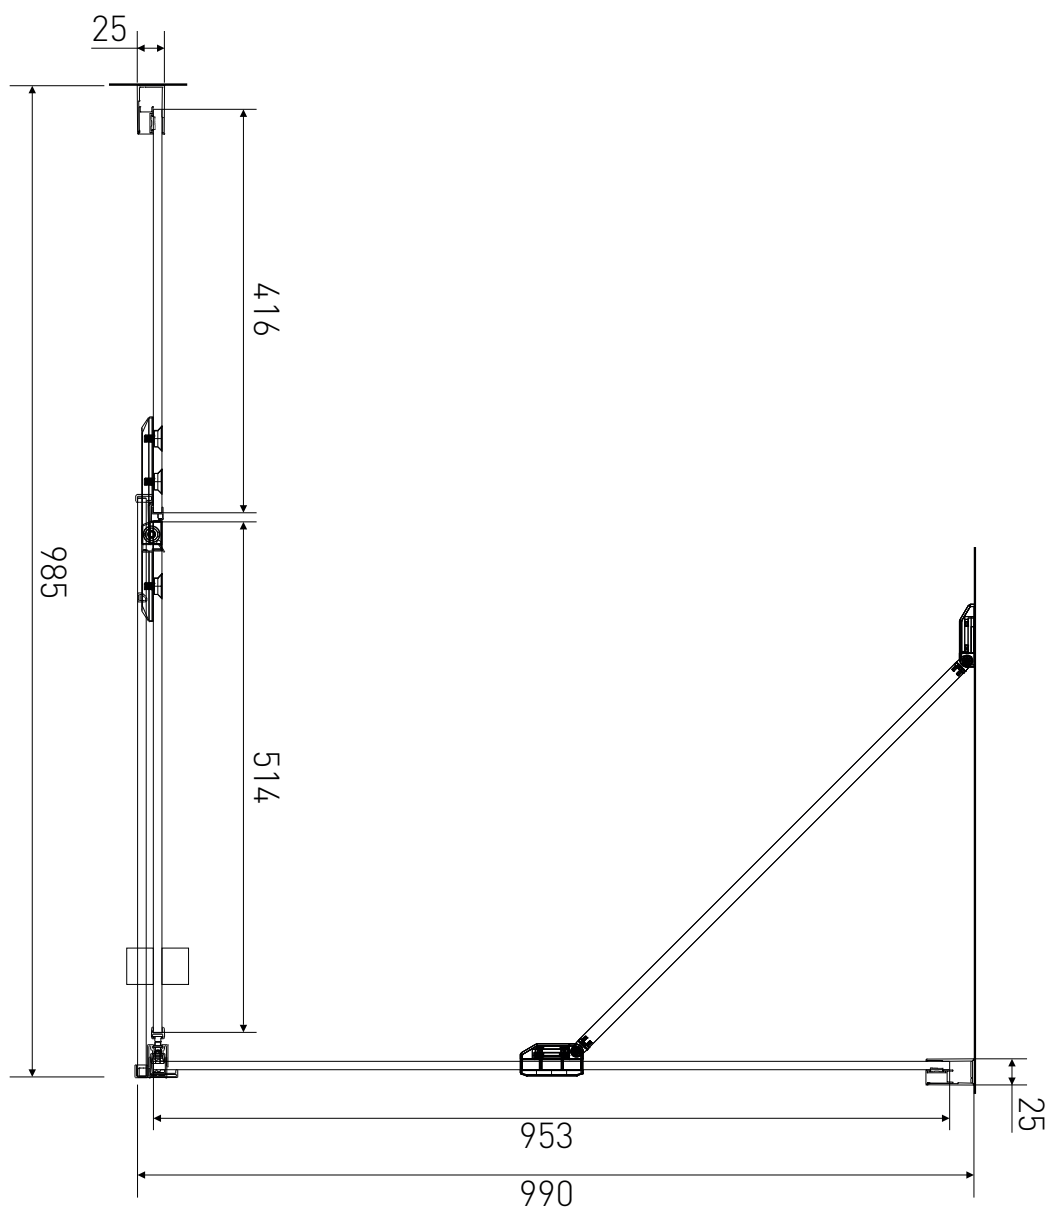

Technický výkres výrobku

VÝROBCE	
OZNAČENÍ	LAN03011/LAN05021
TYP	sprchový kout, otevírací
VÝŠKA	1950 mm