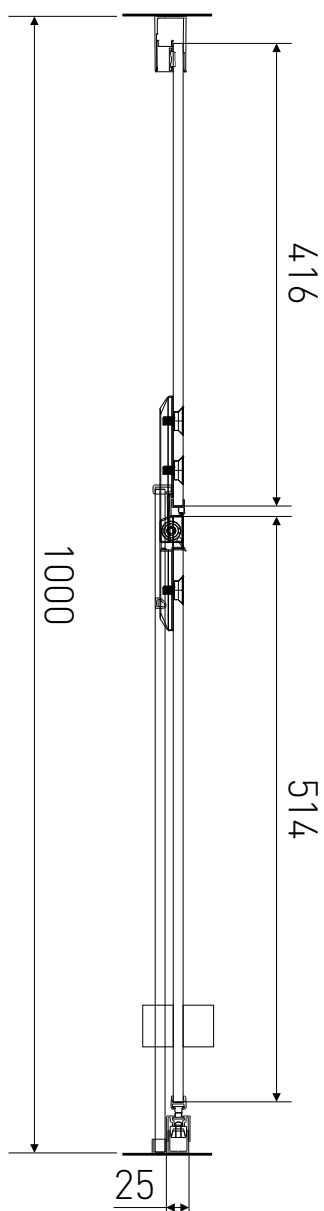

Technický výkres výrobku

VÝROBCE	
OZNAČENÍ	LAN03011
TYP	sprchové dveře, otevírací
MONTÁŽNÍ OTVOR	970-1000 mm
VÝŠKA	1950 mm