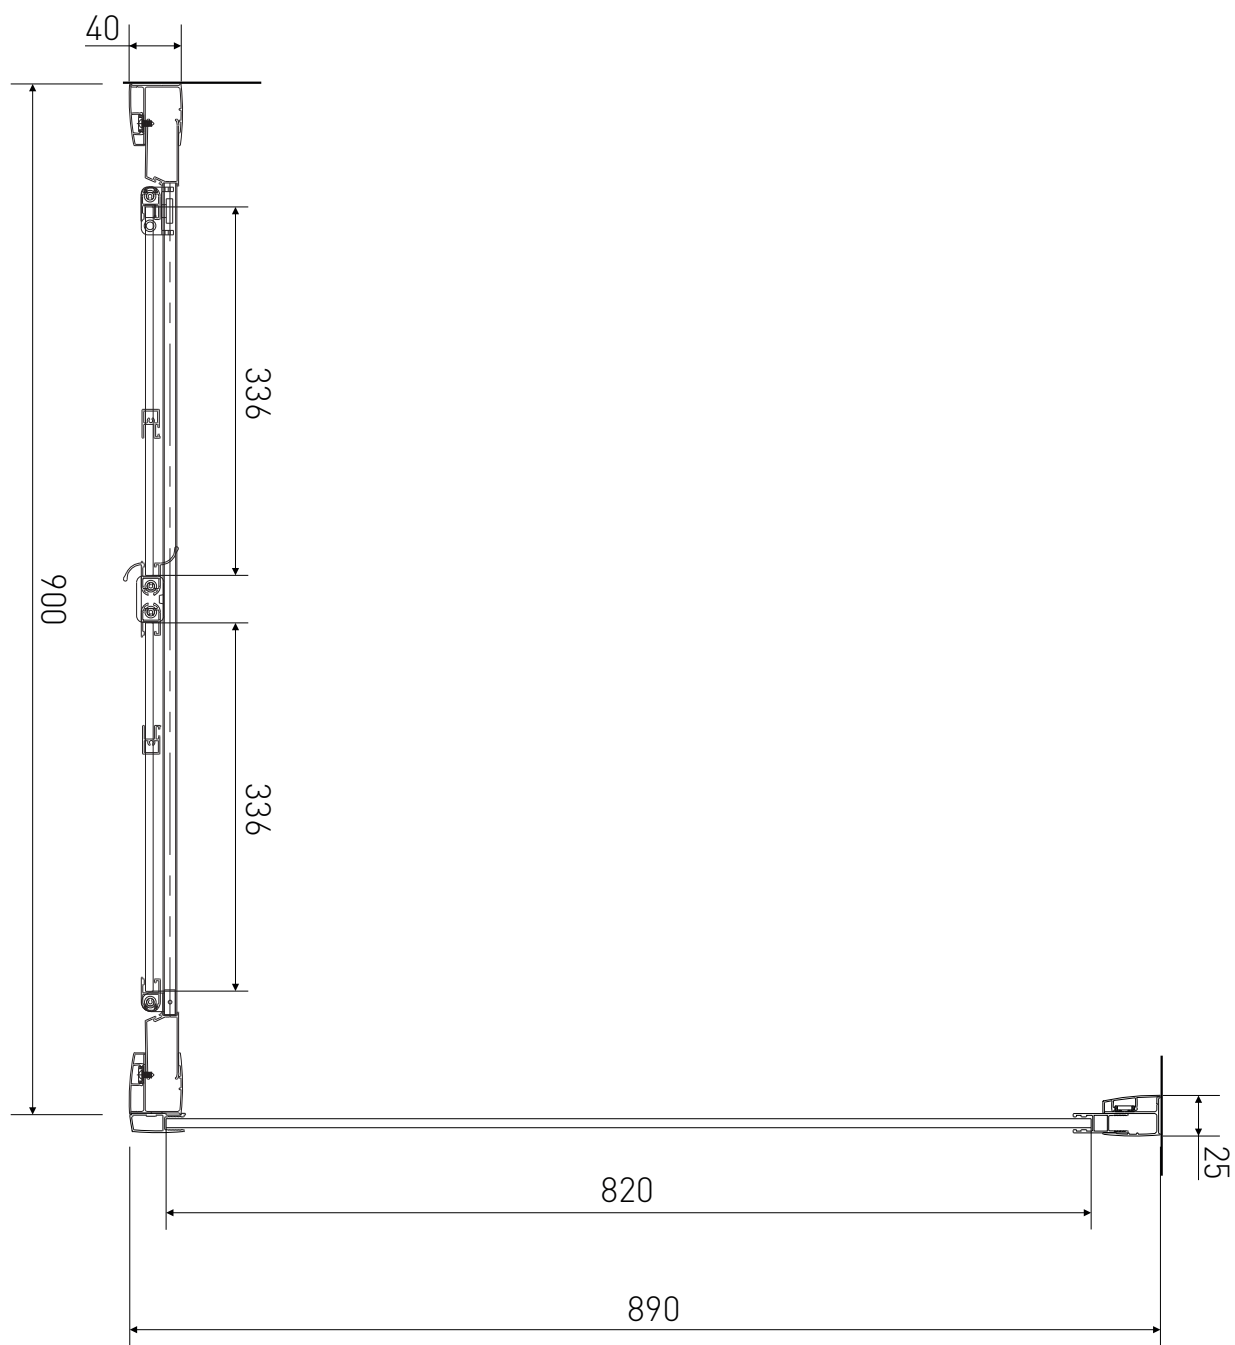

# Technický výkres výrobku

VÝROBCE	
OZNAČENÍ	LAN03010/LAN05020
TYP	sprchový kout, shrnovací
VÝŠKA	1900 mm