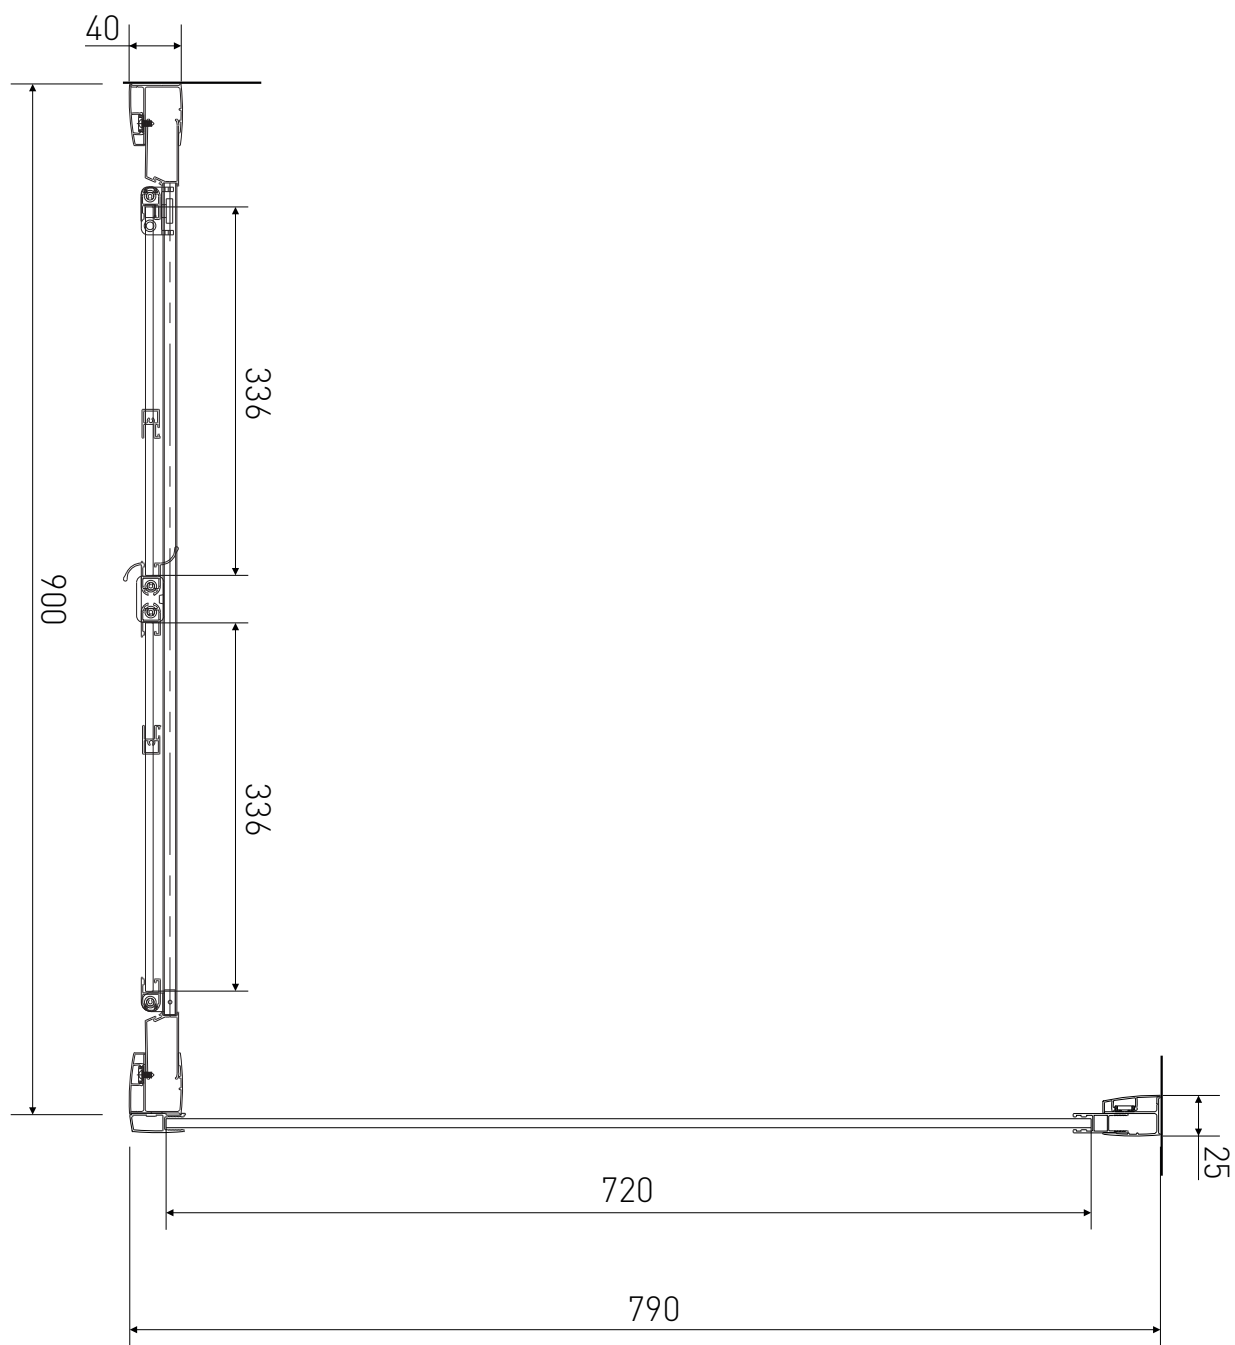

# Technický výkres výrobku

VÝROBCE	
OZNAČENÍ	LAN03010/LAN05018
TYP	sprchový kout, shrnovací
VÝŠKA	1900 mm