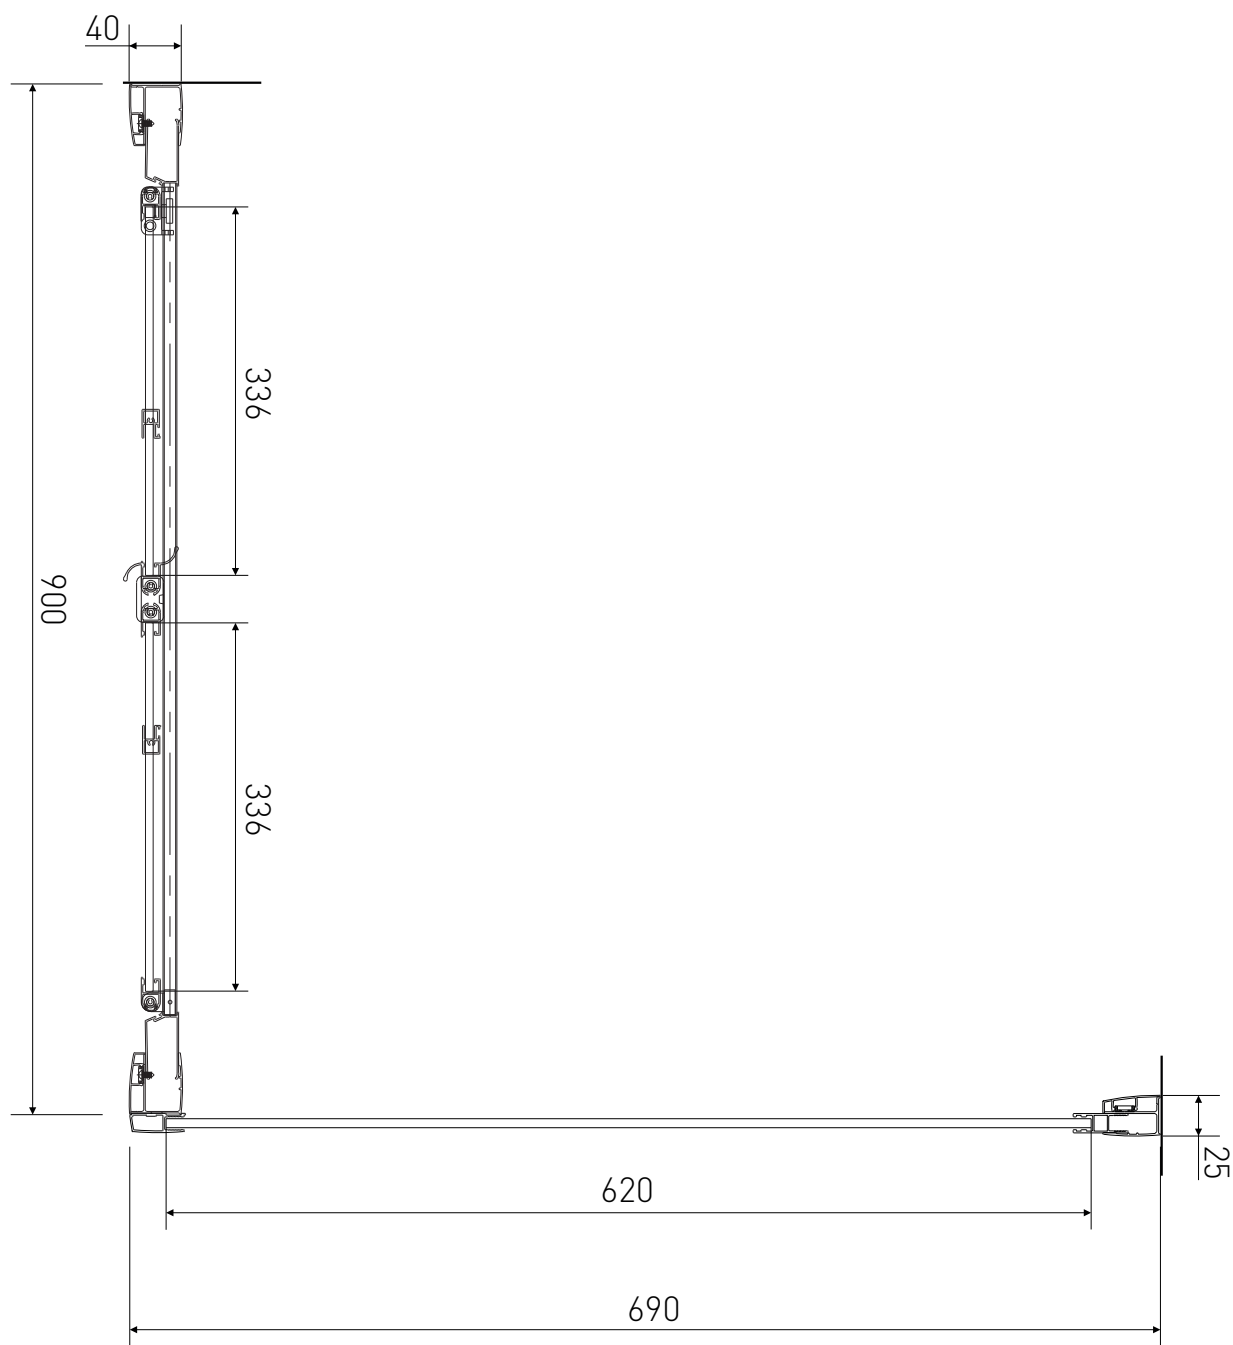

Technický výkres výrobku

VÝROBCE	
OZNAČENÍ	LAN03010/LAN05016
TYP	sprchový kout, shrnovací
VÝŠKA	1900 mm