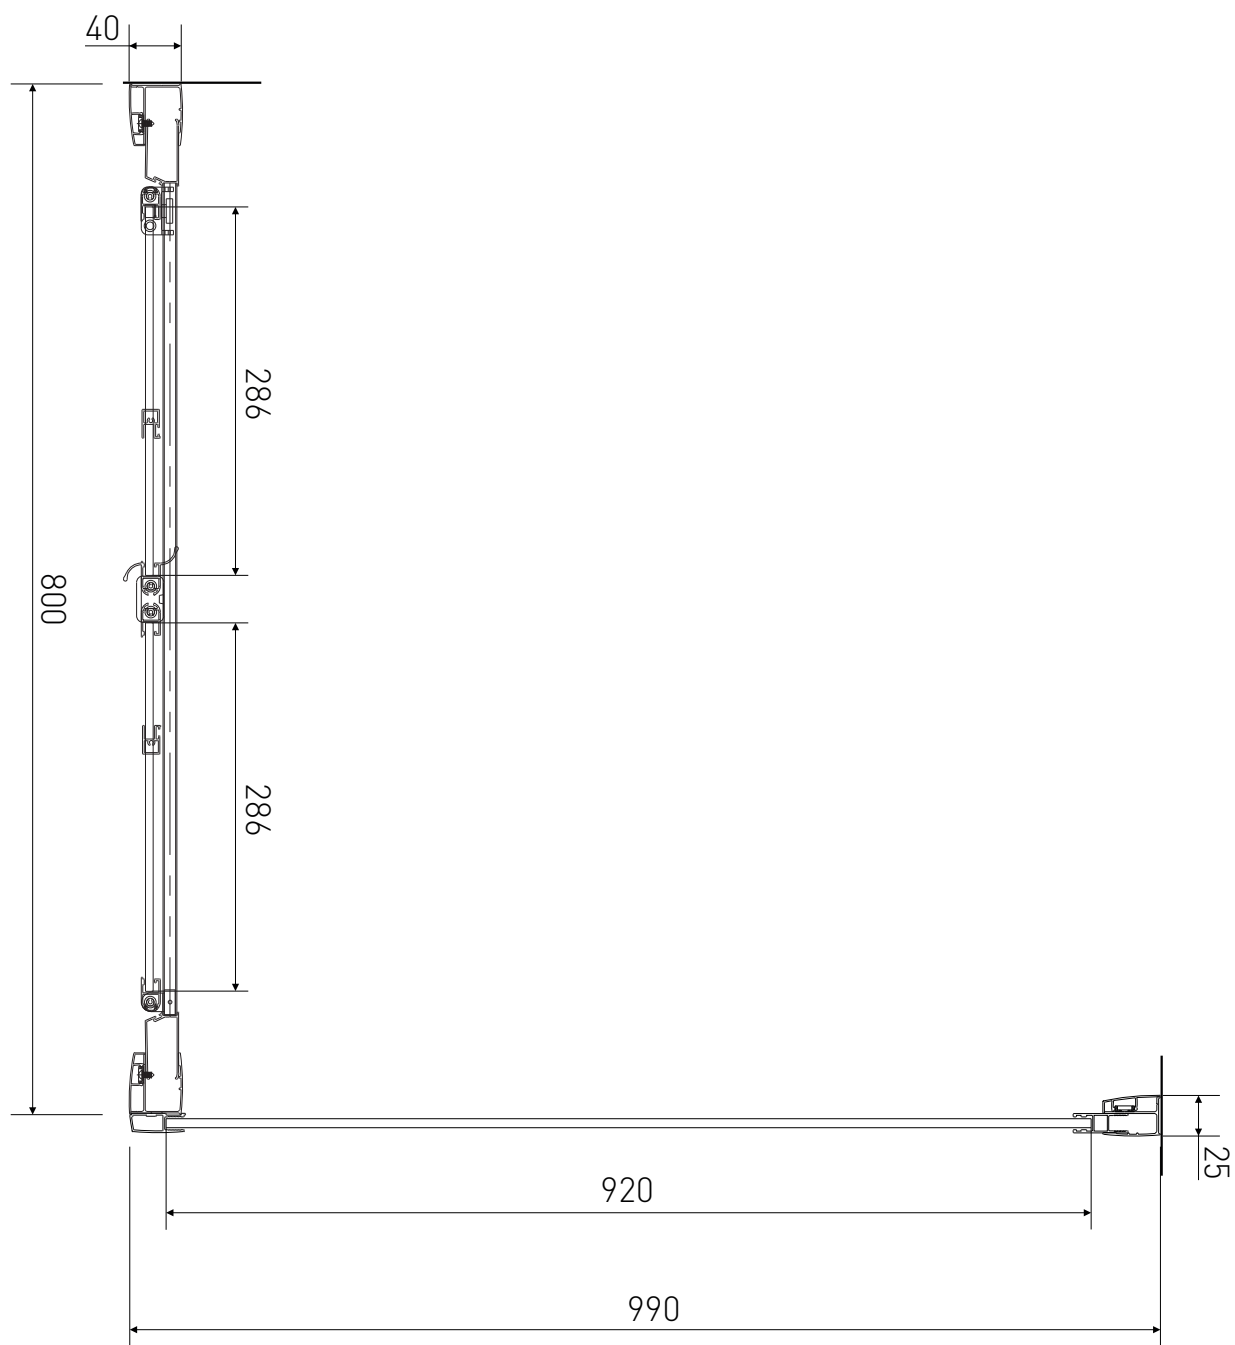

Technický výkres výrobku

VÝROBCE	
OZNAČENÍ	LAN03010/LAN05014
TYP	sprchový kout, shrnovací
VÝŠKA	1900 mm