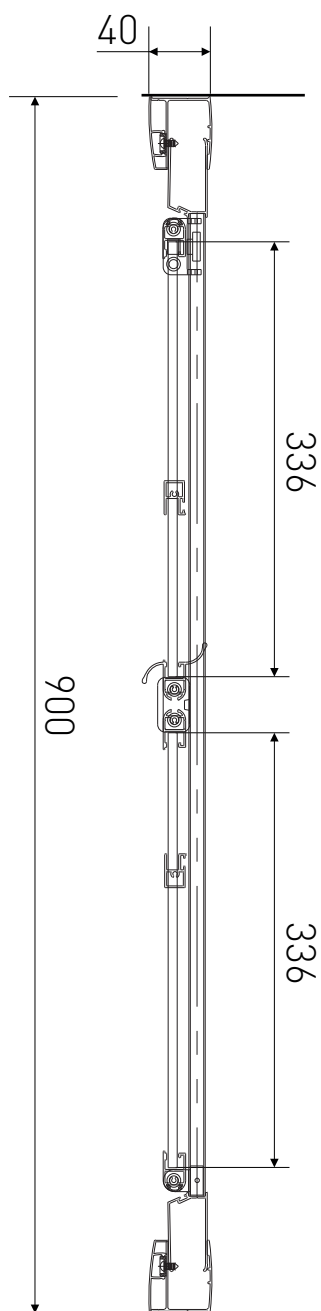

# Technický výkres výrobku

VÝROBCE	
OZNAČENÍ	LAN03010
TYP	sprchové dveře, shrnovací
MONTÁŽNÍ OTVOR	870-900 mm
VÝŠKA	1900 mm