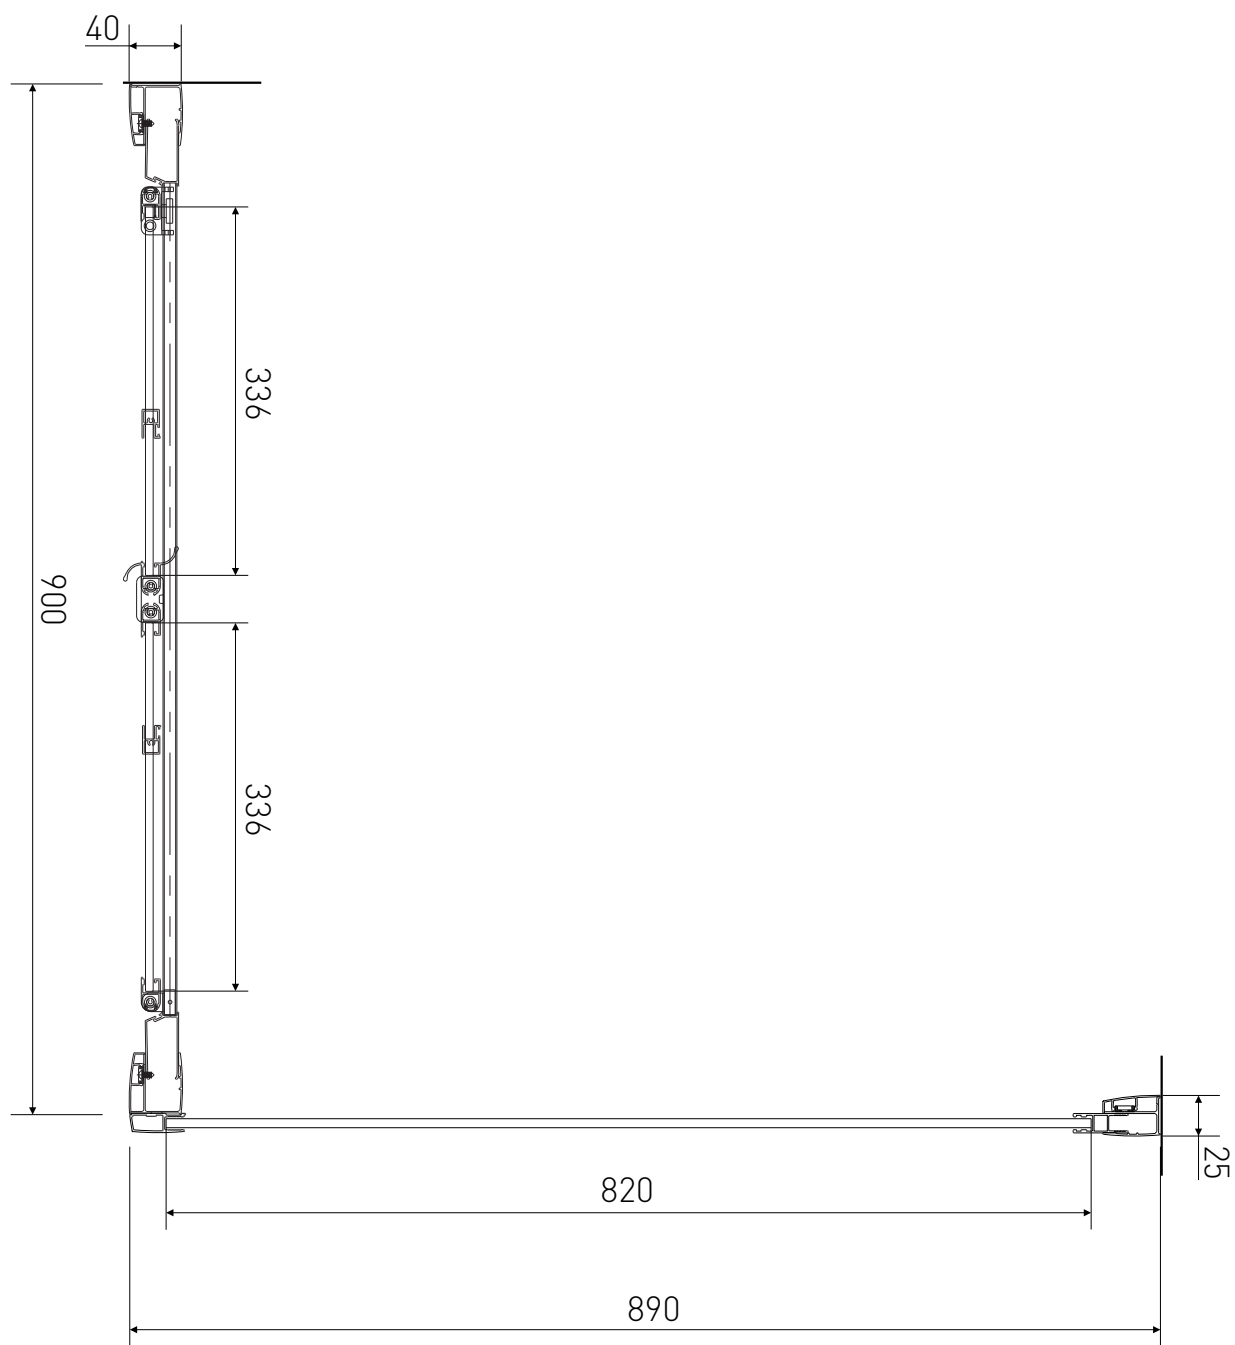

# Technický výkres výrobku

VÝROBCE	
OZNAČENÍ	LAN03009/LAN05019
TYP	sprchový kout, shrnovací
VÝŠKA	1900 mm