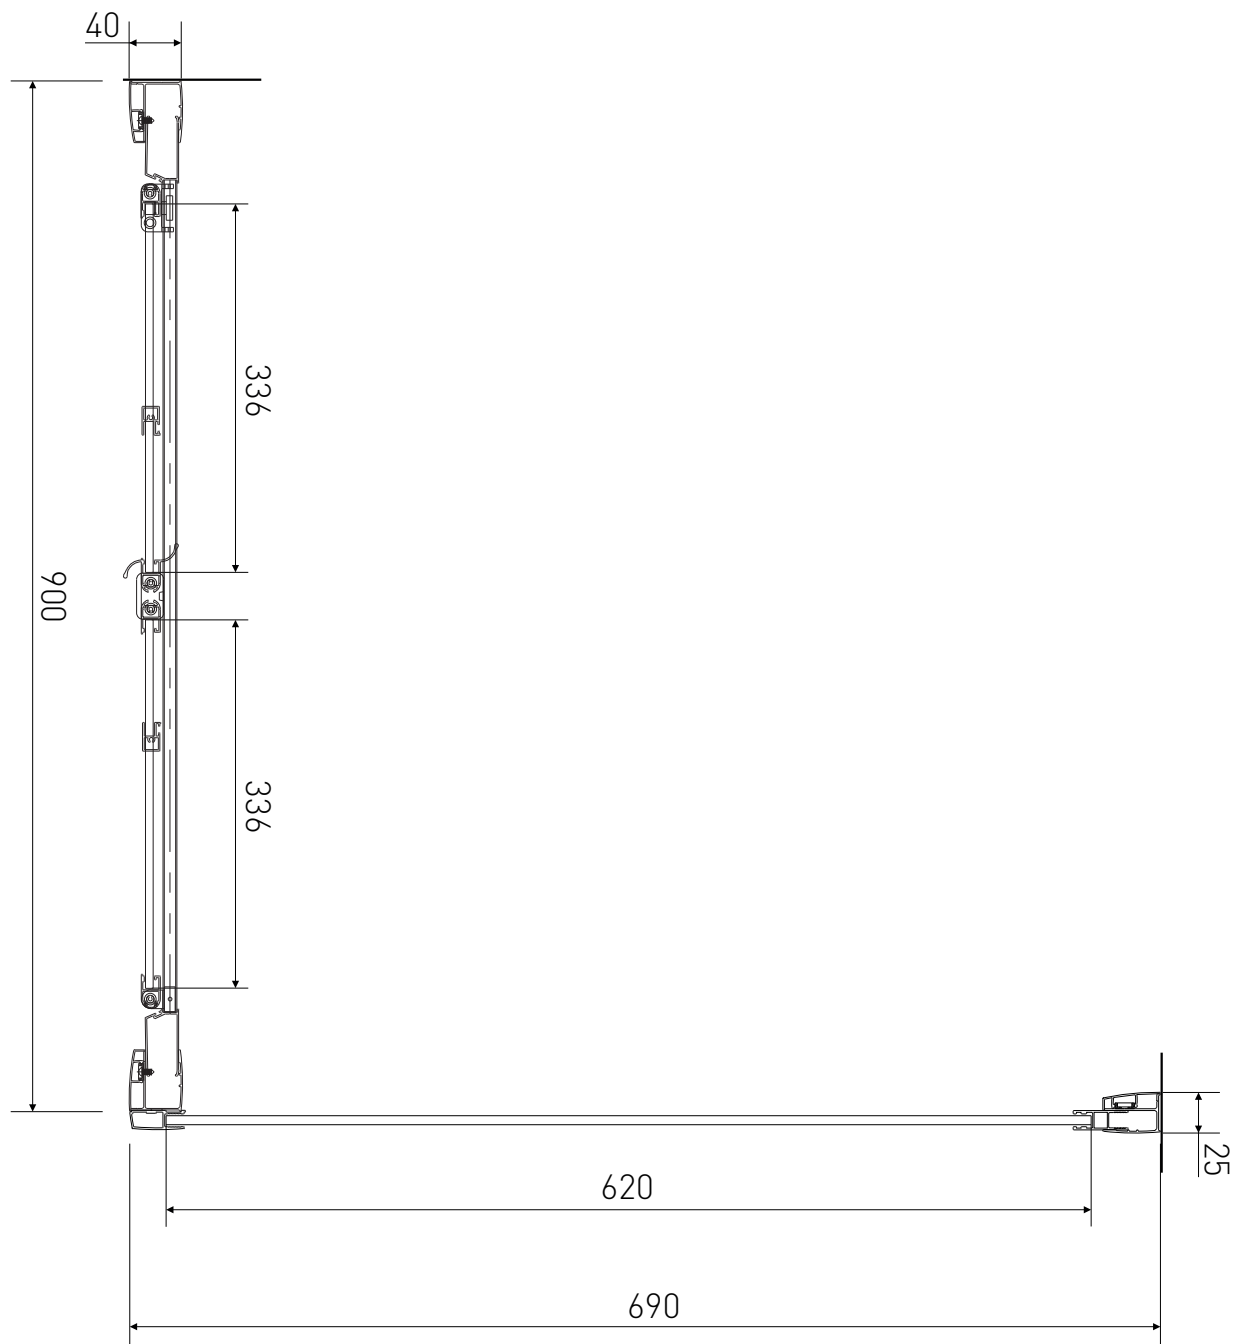

Technický výkres výrobku

VÝROBCE	
OZNAČENÍ	LAN03009/LAN05015
TYP	sprchový kout, shrnovací
VÝŠKA	1900 mm