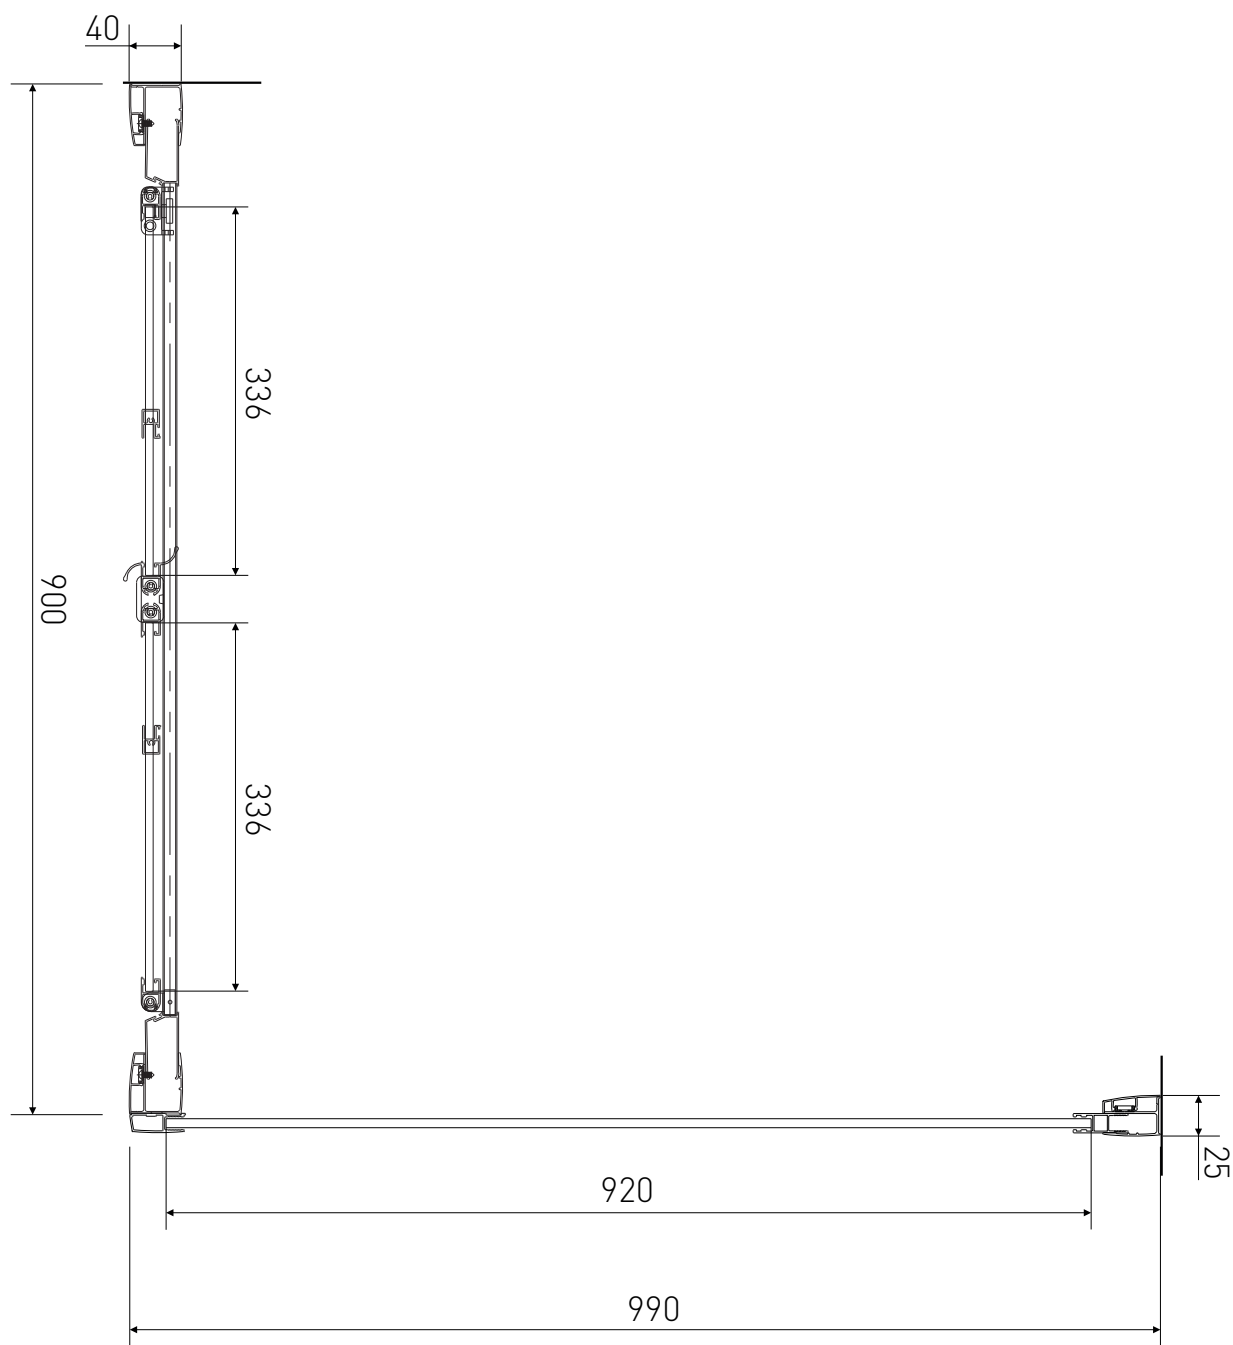

Technický výkres výrobku

VÝROBCE	
OZNAČENÍ	LAN03009/LAN05013
TYP	sprchový kout, shrnovací
VÝŠKA	1900 mm