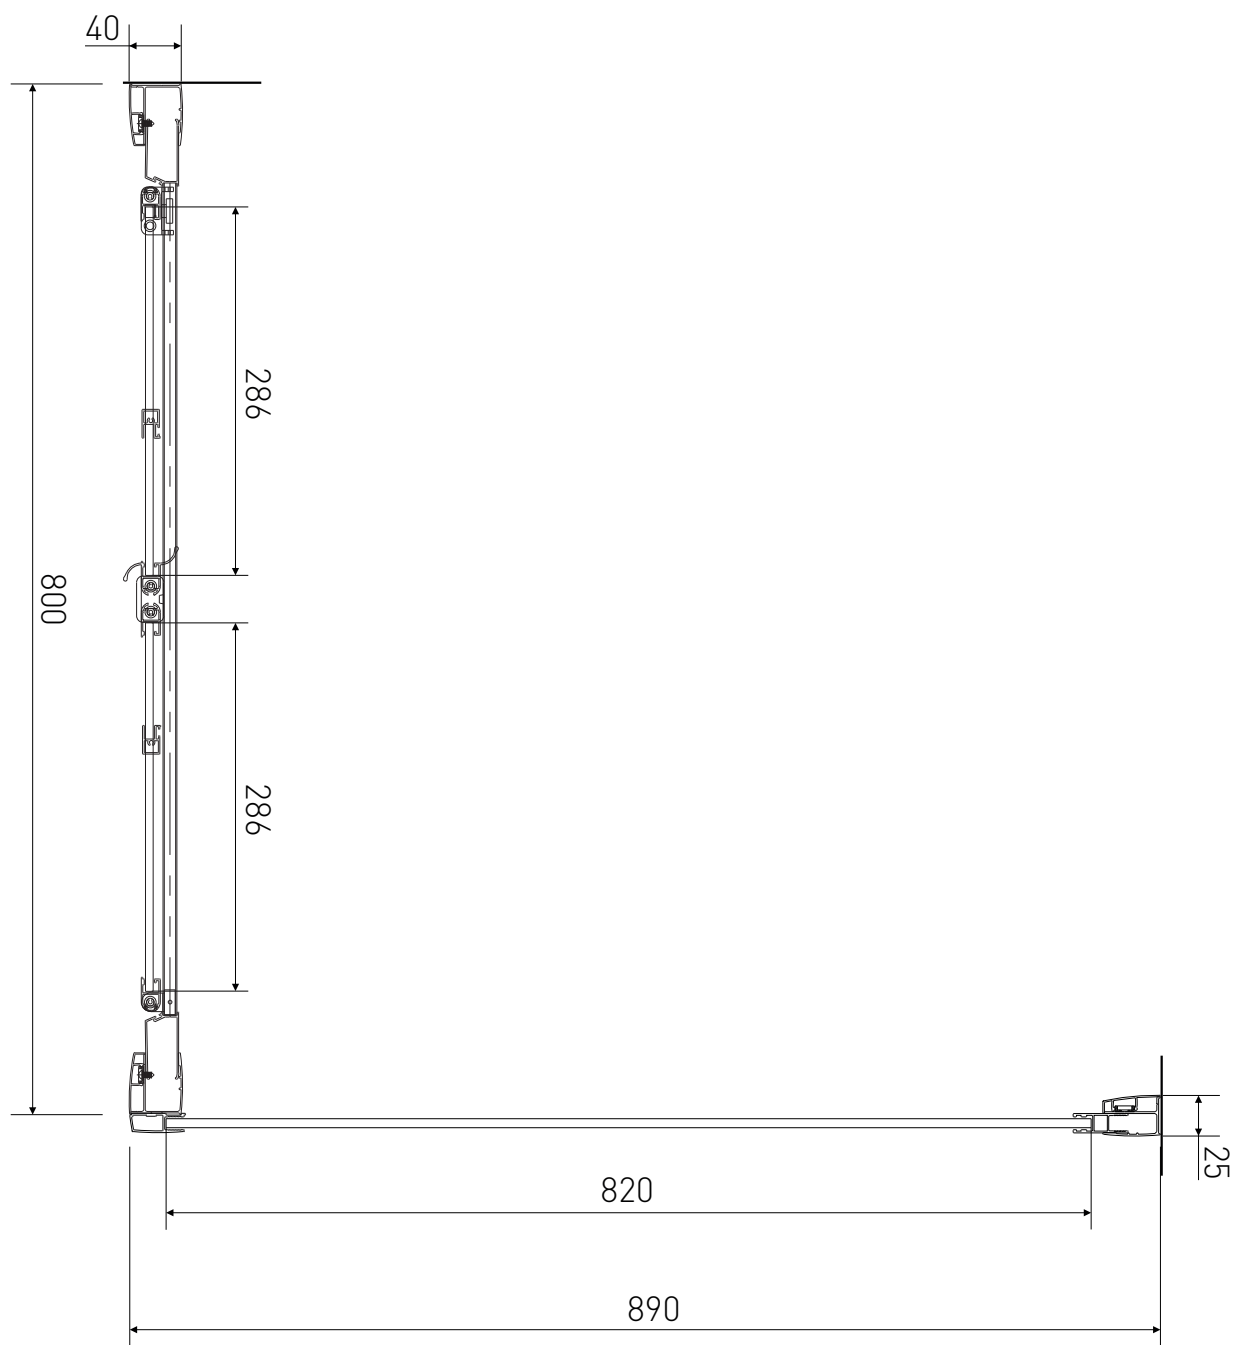

Technický výkres výrobku

VÝROBCE	
OZNAČENÍ	LAN03008/LAN05020
TYP	sprchový kout, shrnovací
VÝŠKA	1900 mm