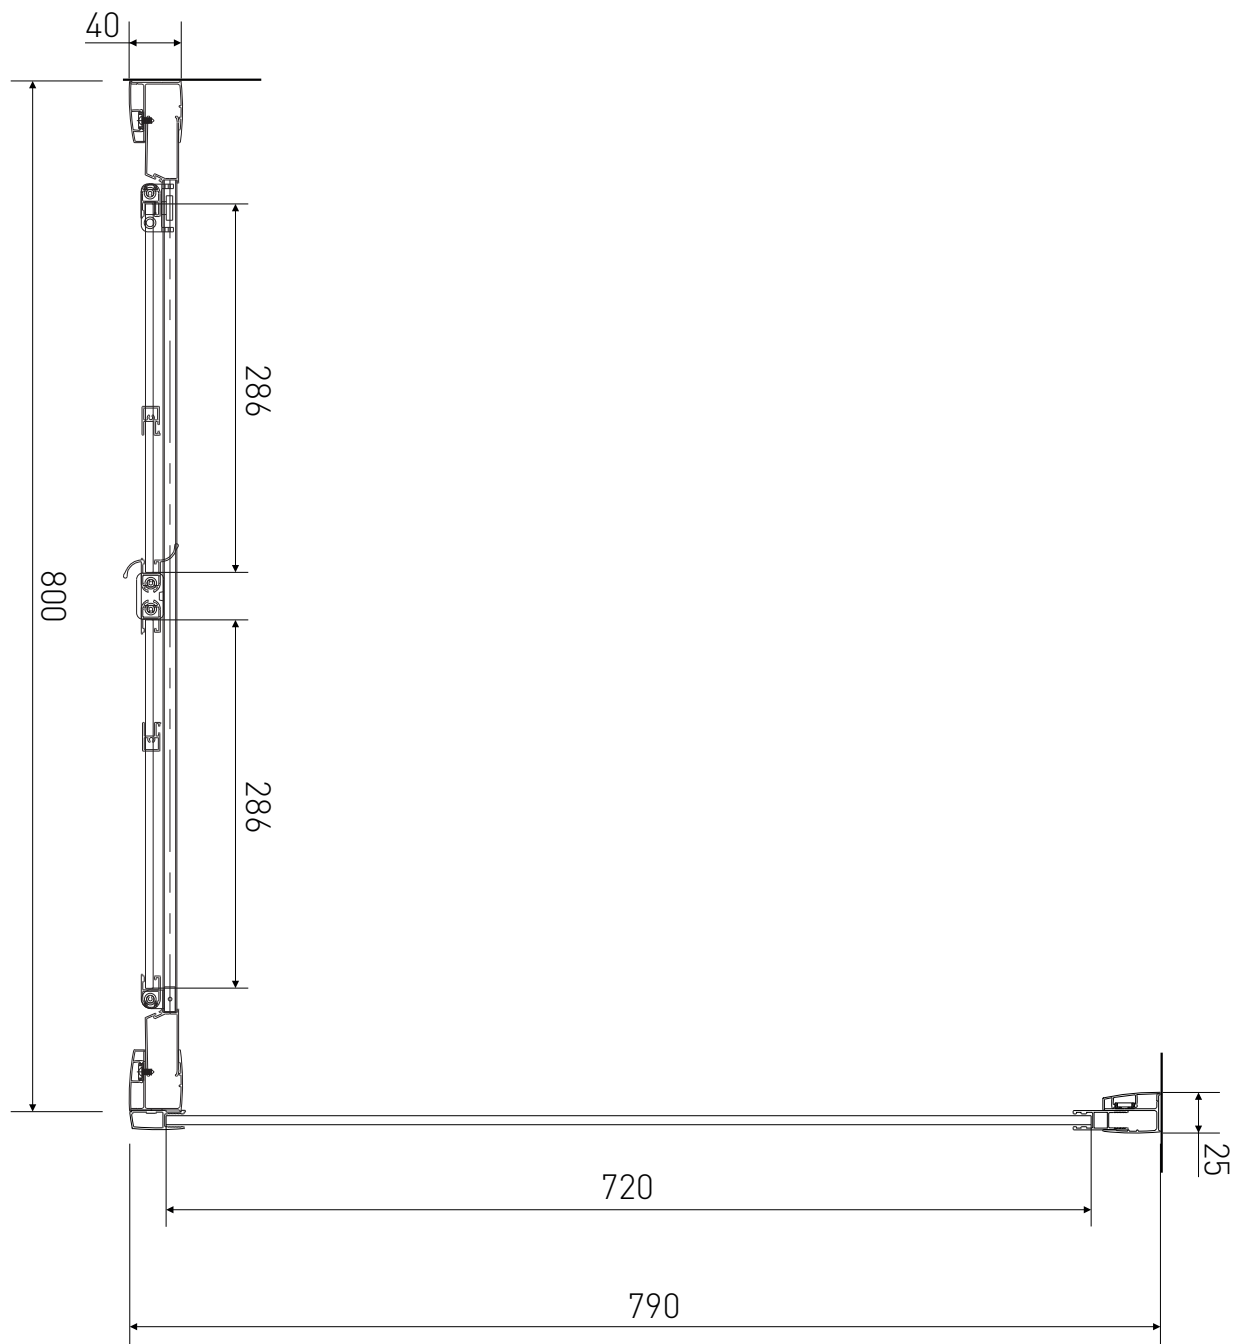

# Technický výkres výrobku

VÝROBCE	
OZNAČENÍ	LAN03008/LAN05018
TYP	sprchový kout, shrnovací
VÝŠKA	1900 mm