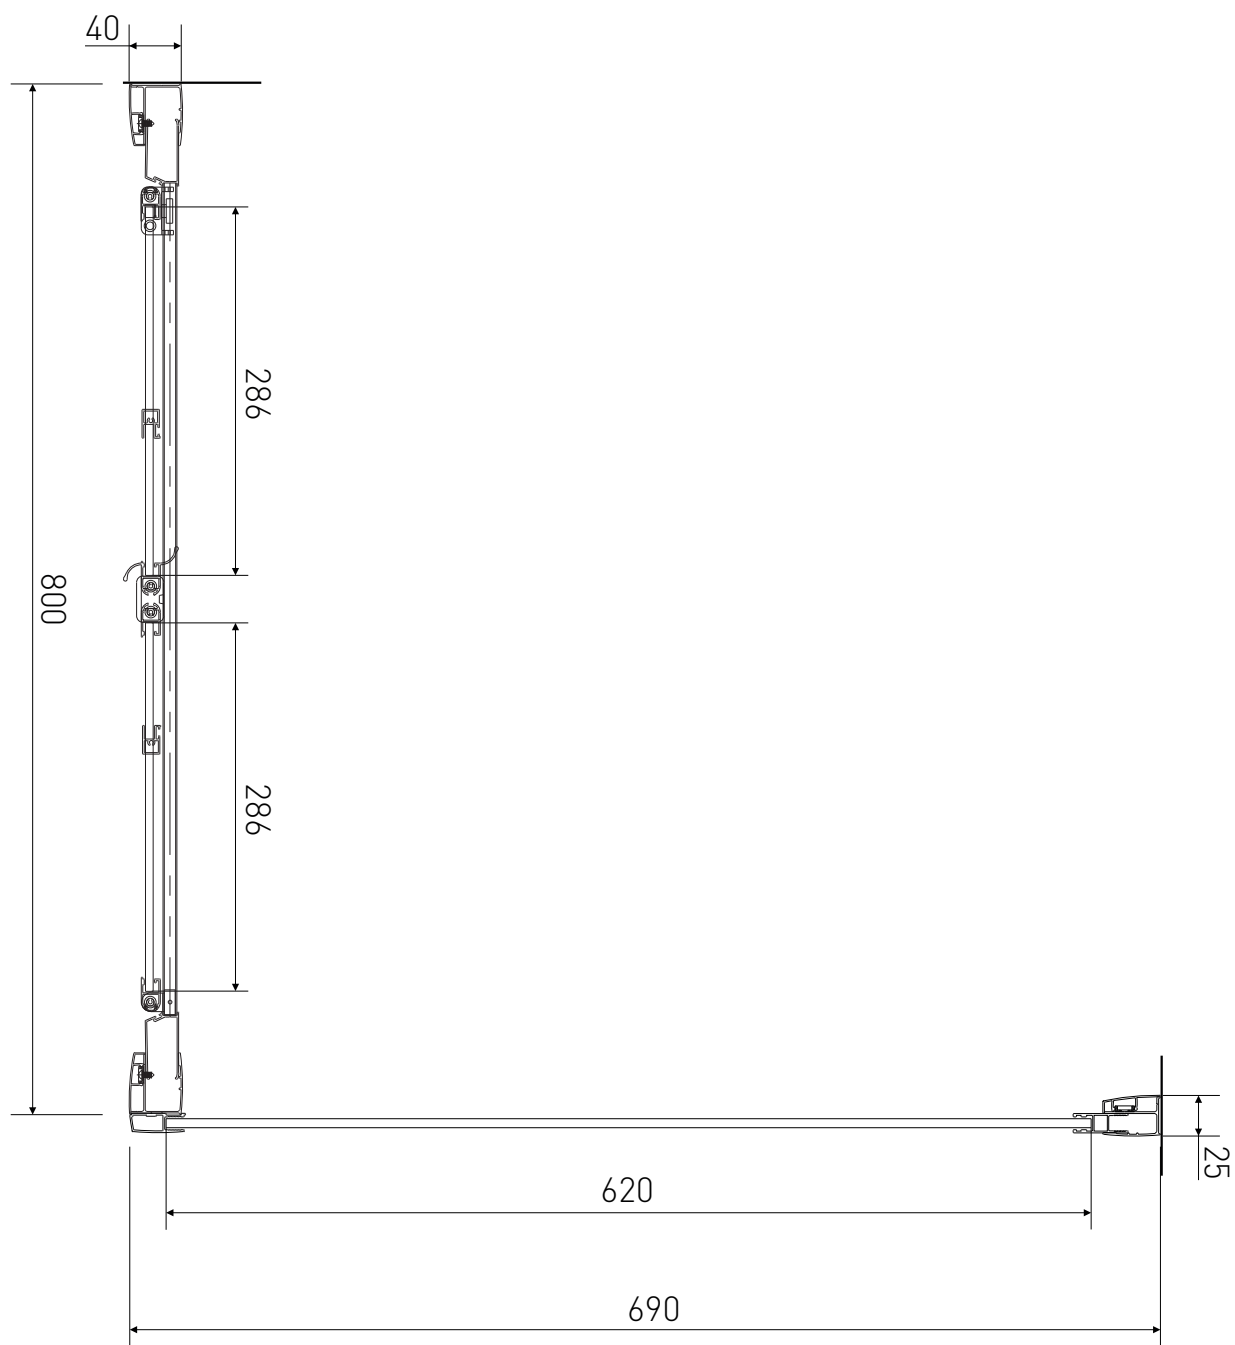

Technický výkres výrobku

VÝROBCE	
OZNAČENÍ	LAN03008/LAN05016
TYP	sprchový kout, shrnovací
VÝŠKA	1900 mm