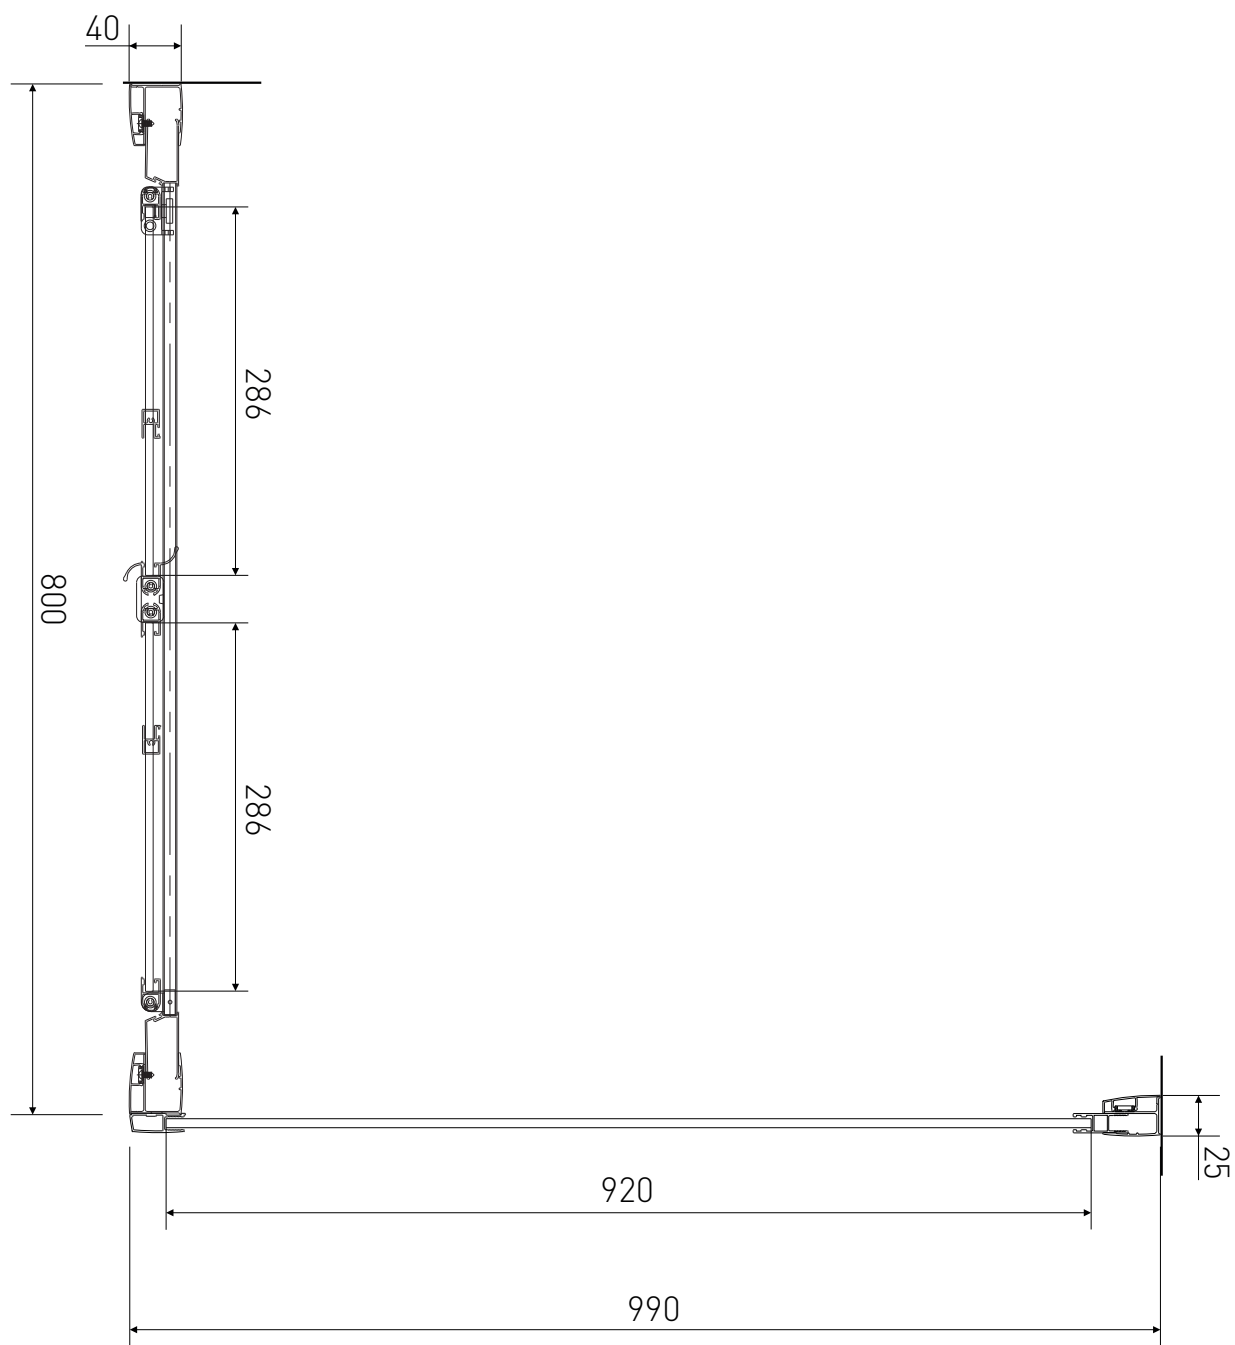

Technický výkres výrobku

VÝROBCE	
OZNAČENÍ	LAN03008/LAN05014
TYP	sprchový kout, shrnovací
VÝŠKA	1900 mm