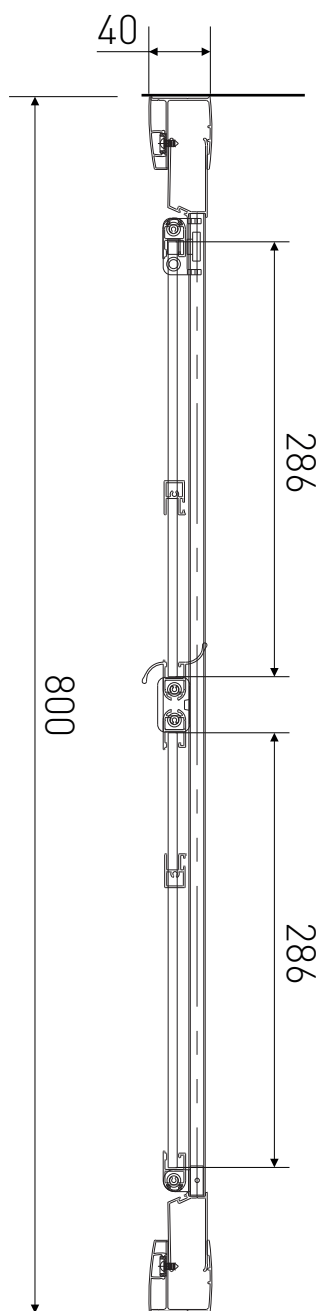

# Technický výkres výrobku

VÝROBCE	
OZNAČENÍ	LAN03008
TYP	sprchové dveře, shrnovací
MONTÁŽNÍ OTVOR	770-800 mm
VÝŠKA	1900 mm