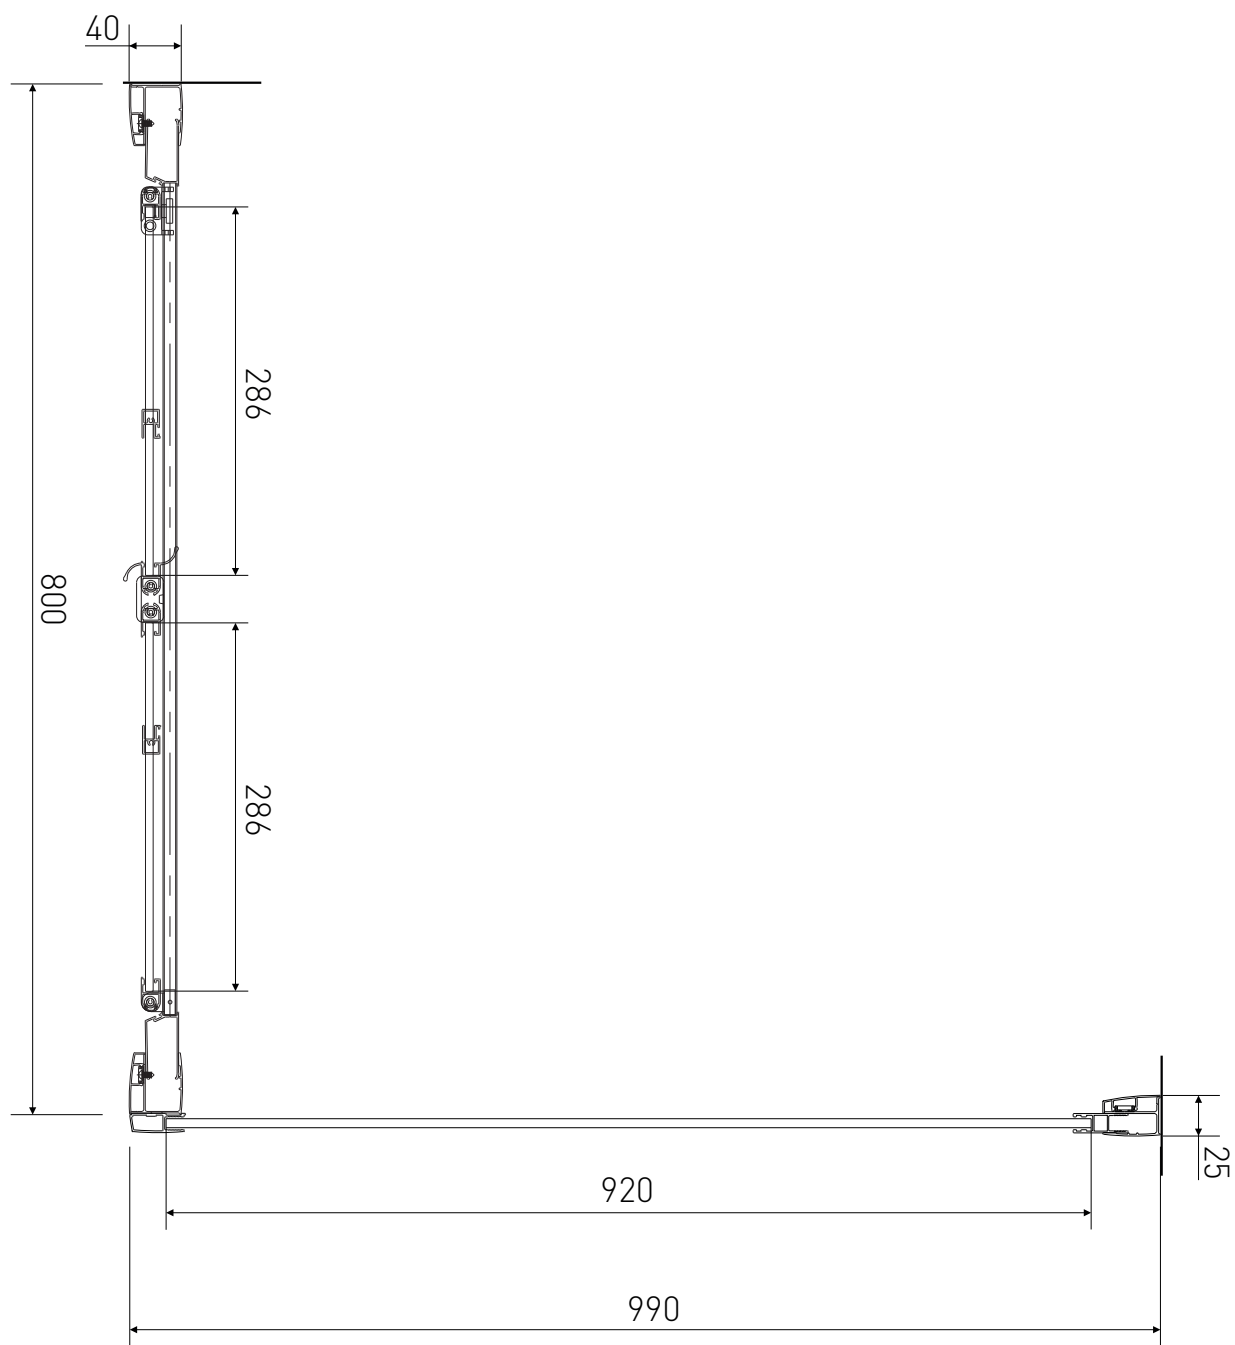

Technický výkres výrobku

VÝROBCE	
OZNAČENÍ	LAN03007/LAN05013
TYP	sprchový kout, shrnovací
VÝŠKA	1900 mm