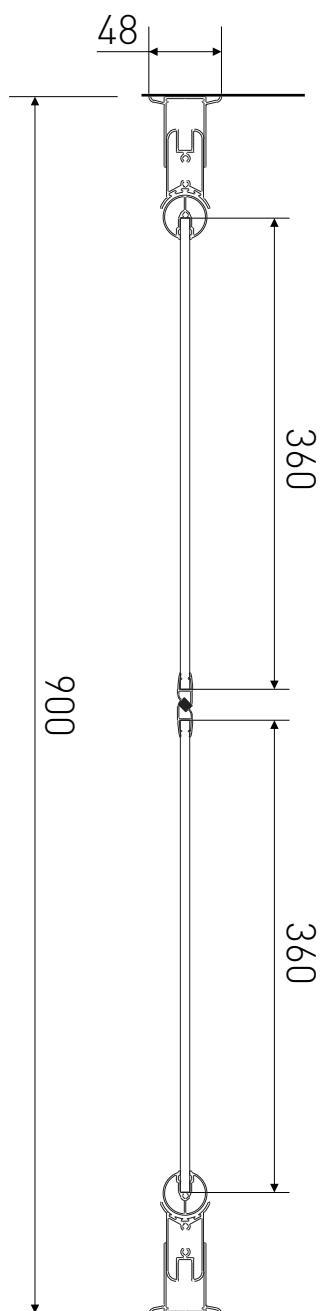

Technický výkres výrobku

VÝROBCE	
OZNAČENÍ	LAN03006
TYP	sprchové dveře, otevírací
MONTÁŽNÍ OTVOR	860-900 mm
VÝŠKA	1900 mm