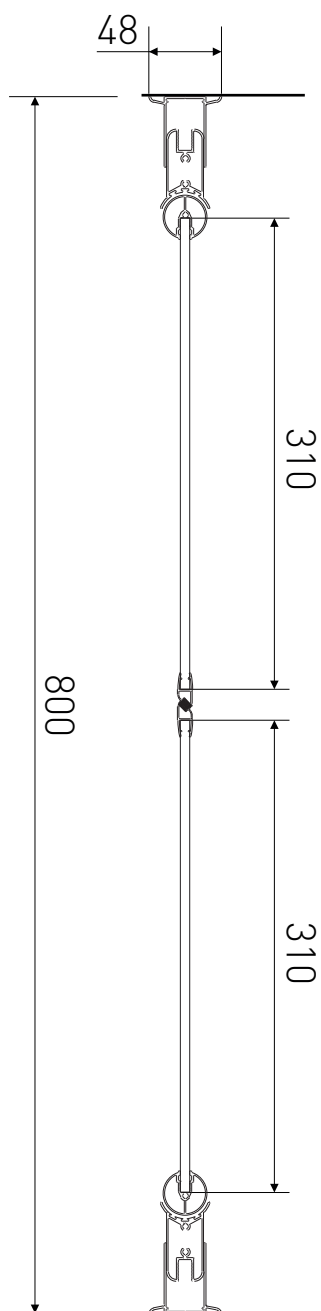

# Technický výkres výrobku

VÝROBCE	
OZNAČENÍ	LAN03004
TYP	sprchové dveře, otevírací
MONTÁŽNÍ OTVOR	760-800 mm
VÝŠKA	1900 mm