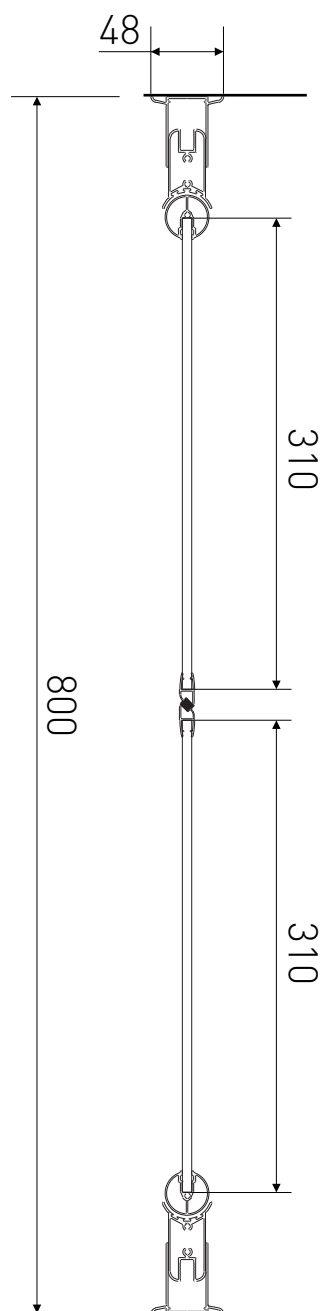

Technický výkres výrobku

VÝROBCE	
OZNAČENÍ	LAN03003
TYP	sprchové dveře, otevírací
MONTÁŽNÍ OTVOR	760-800 mm
VÝŠKA	1900 mm