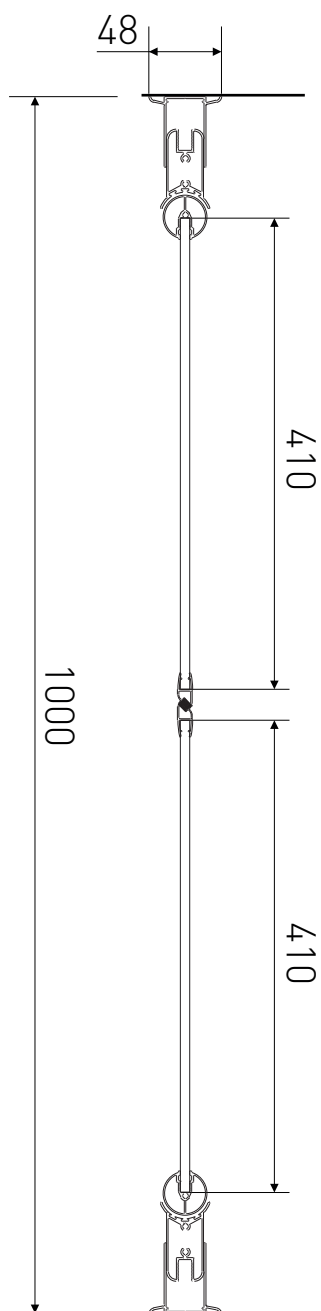

# Technický výkres výrobku

VÝROBCE	
OZNAČENÍ	LAN03002
TYP	sprchové dveře, otevírací
MONTÁŽNÍ OTVOR	960-1000 mm
VÝŠKA	1900 mm