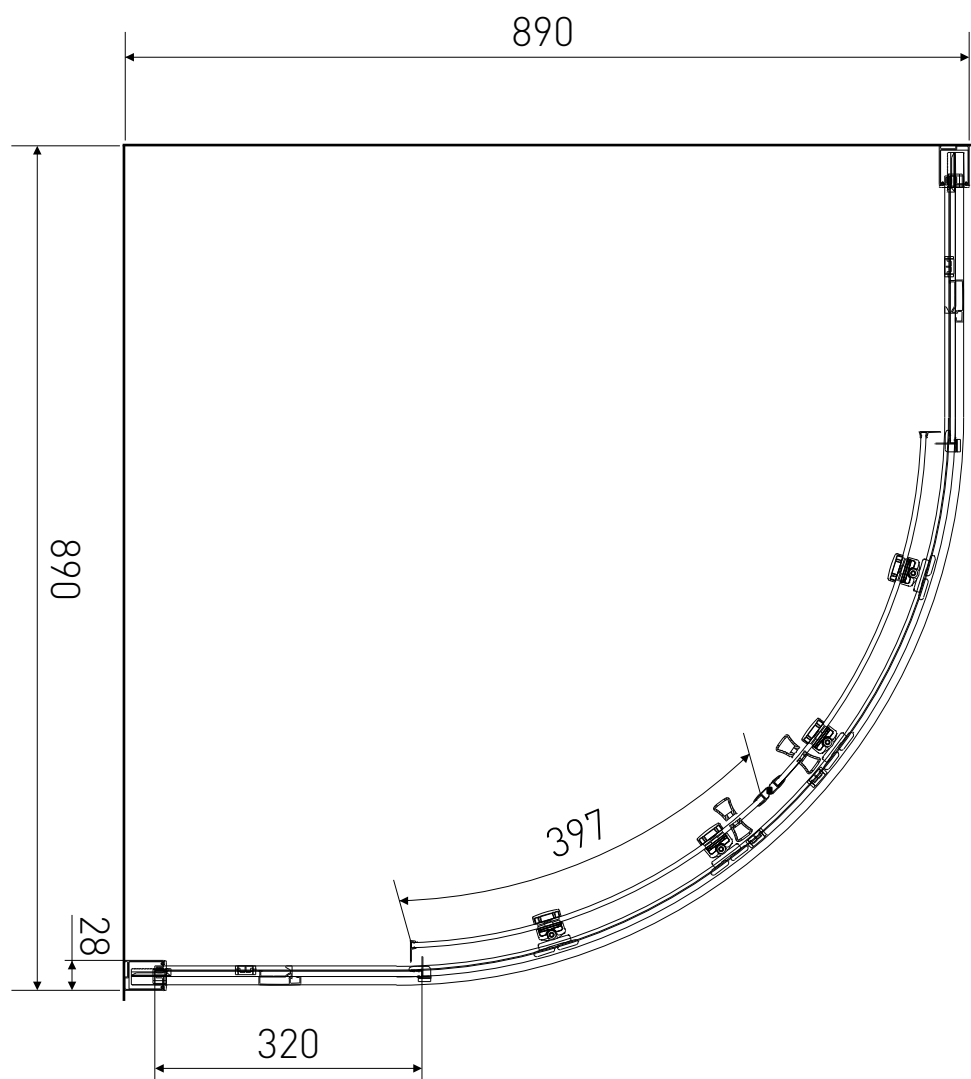

# Technický výkres výrobku

VÝROBCE	
OZNAČENÍ	LAN01031
TYP	sprchový kout, čtvrtkruhový, posuvný
MONTÁŽNÍ OTVOR	870-890 mm
VÝŠKA	1900 mm