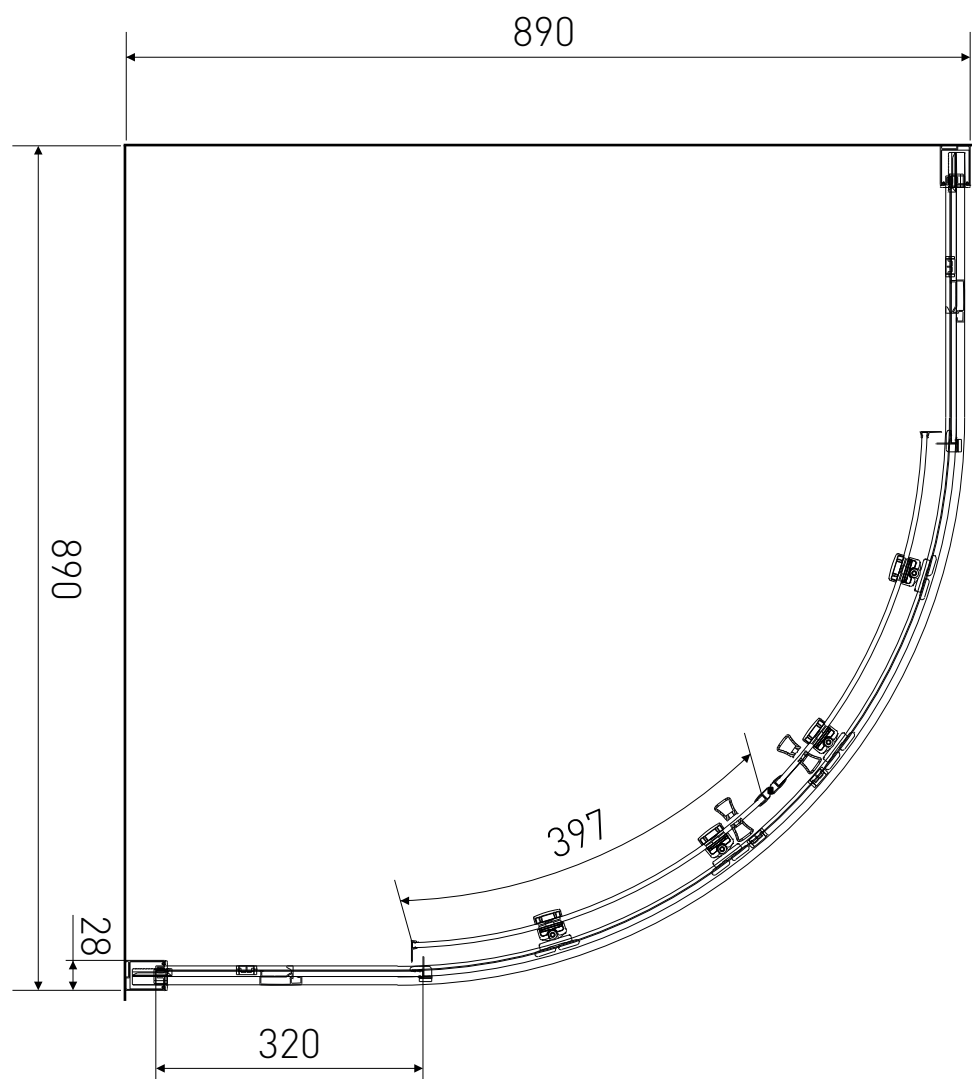

Technický výkres výrobku

VÝROBCE	
OZNAČENÍ	LAN01030
TYP	sprchový kout, čtvrtkruhový, posuvný
MONTÁŽNÍ OTVOR	870-890 mm
VÝŠKA	1900 mm