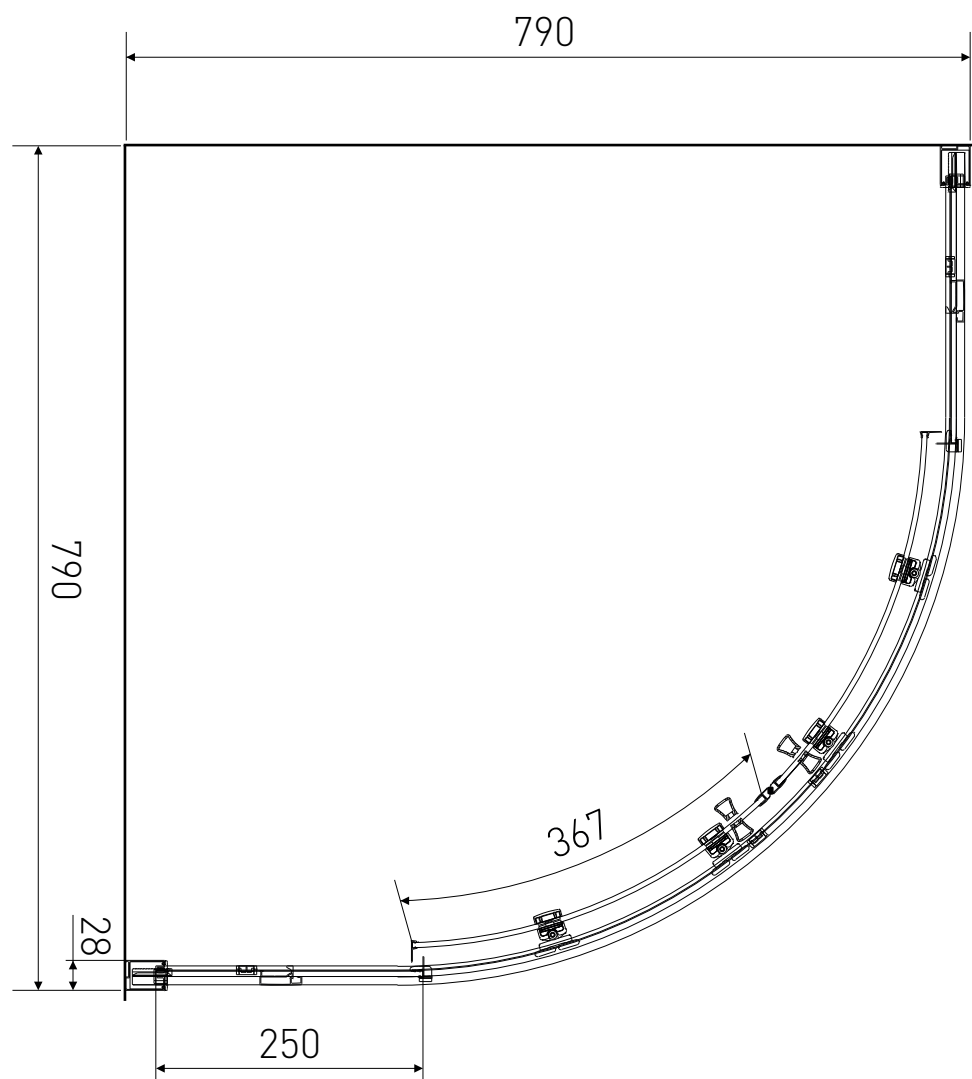

Technický výkres výrobku

VÝROBCE	
OZNAČENÍ	LAN01028
TYP	sprchový kout, čtvrtkruhový, posuvný
MONTÁŽNÍ OTVOR	770-790 mm
VÝŠKA	1900 mm