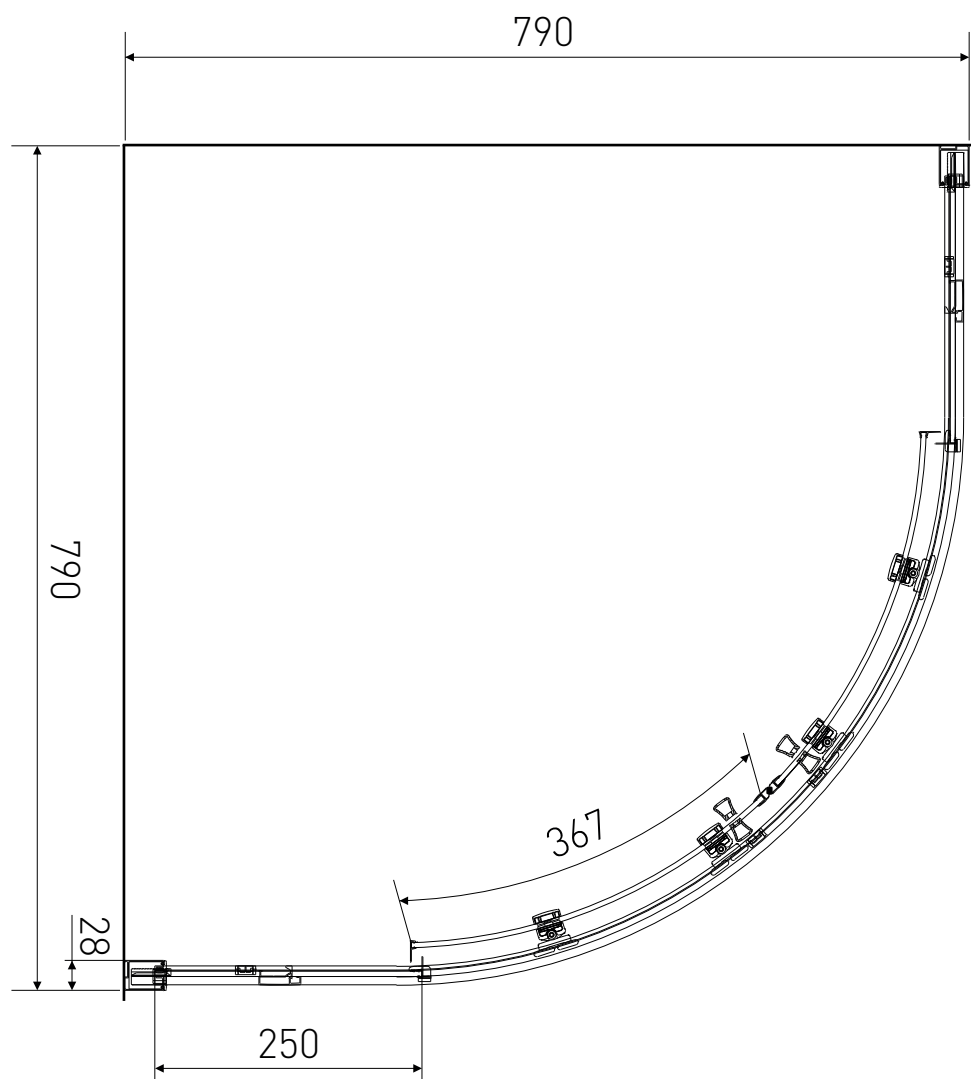

Technický výkres výrobku

VÝROBCE	
OZNAČENÍ	LAN01027
TYP	sprchový kout, čtvrtkruhový, posuvný
MONTÁŽNÍ OTVOR	770-790 mm
VÝŠKA	1900 mm