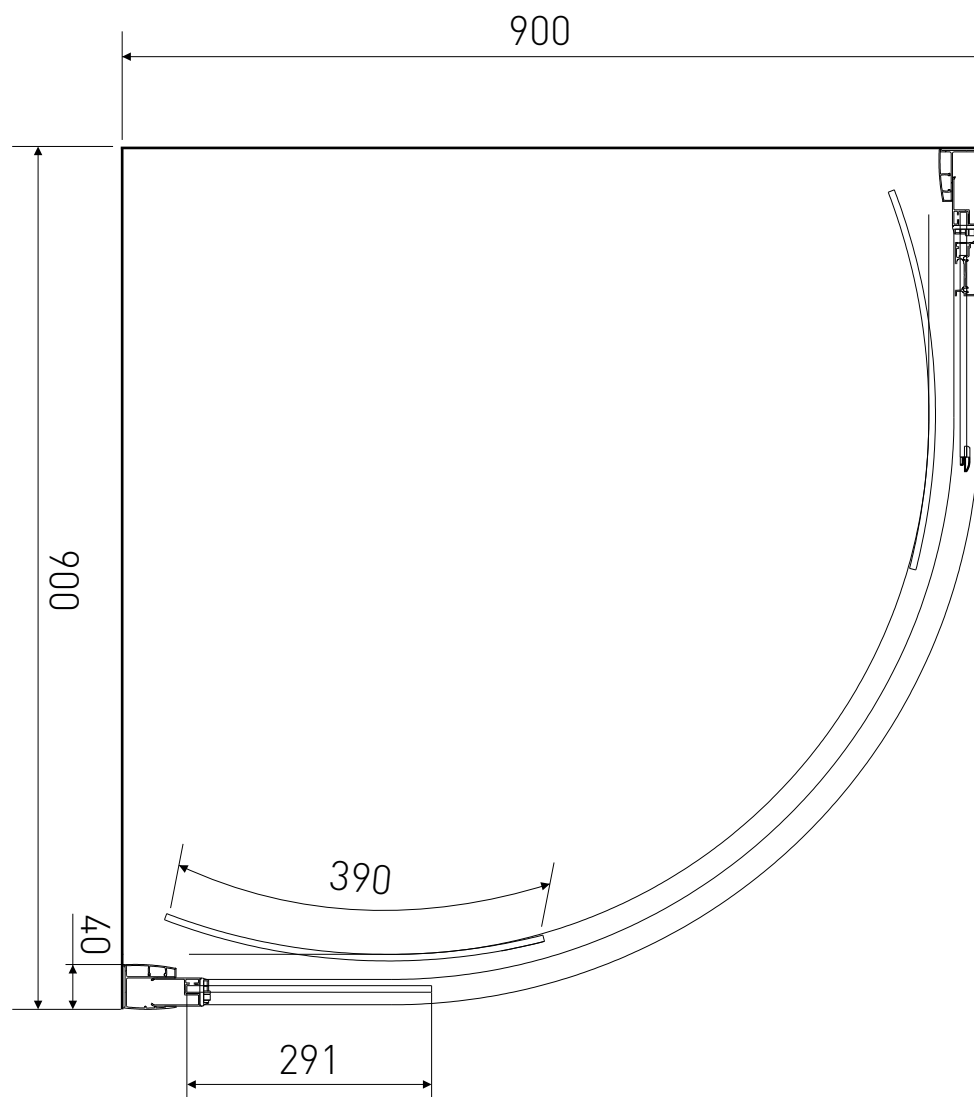

Technický výkres výrobku

VÝROBCE	
OZNAČENÍ	LAN01026
TYP	sprchový kout, čtvrtkruhový, posuvný
MONTÁŽNÍ OTVOR	870-900 mm
VÝŠKA	1900 mm