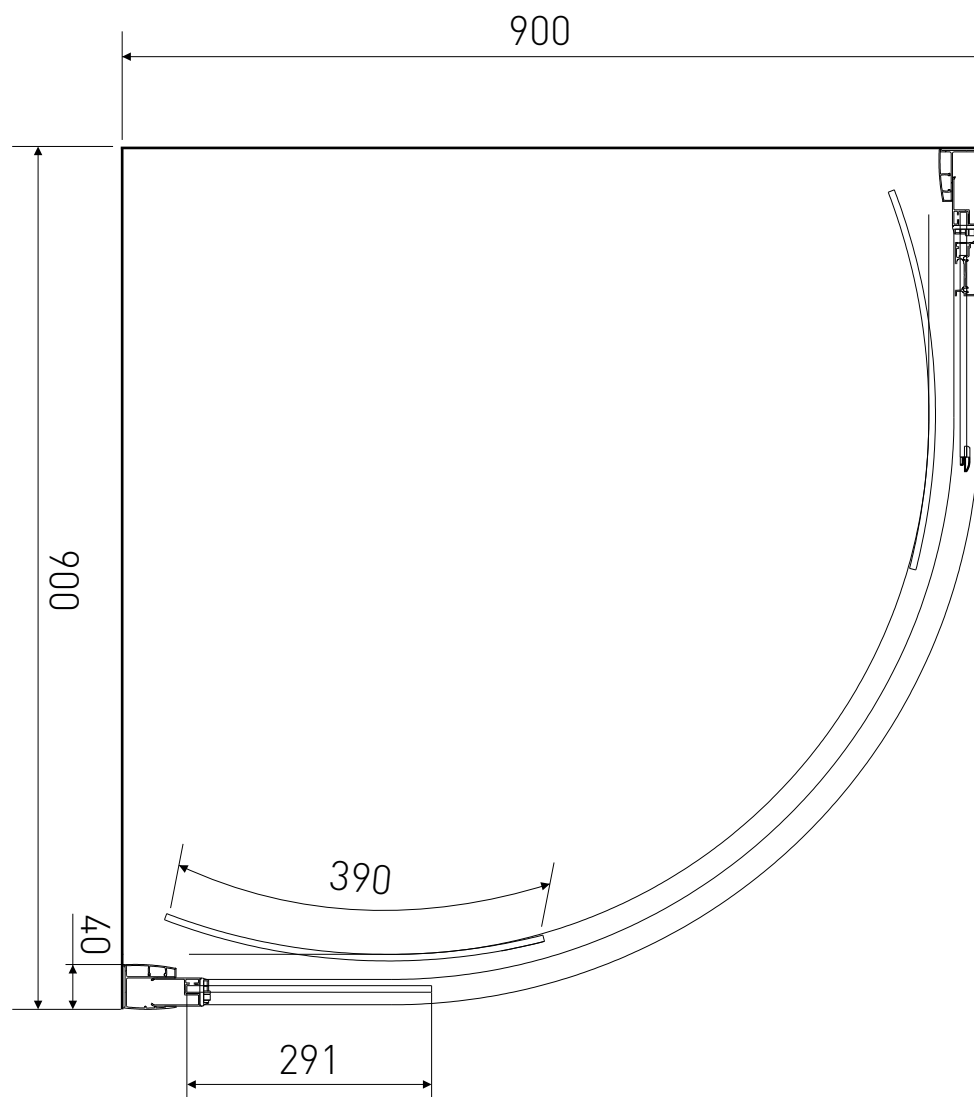

Technický výkres výrobku

VÝROBCE	
OZNAČENÍ	LAN01025
TYP	sprchový kout, čtvrtkruhový, posuvný
MONTÁŽNÍ OTVOR	870-900 mm
VÝŠKA	1900 mm