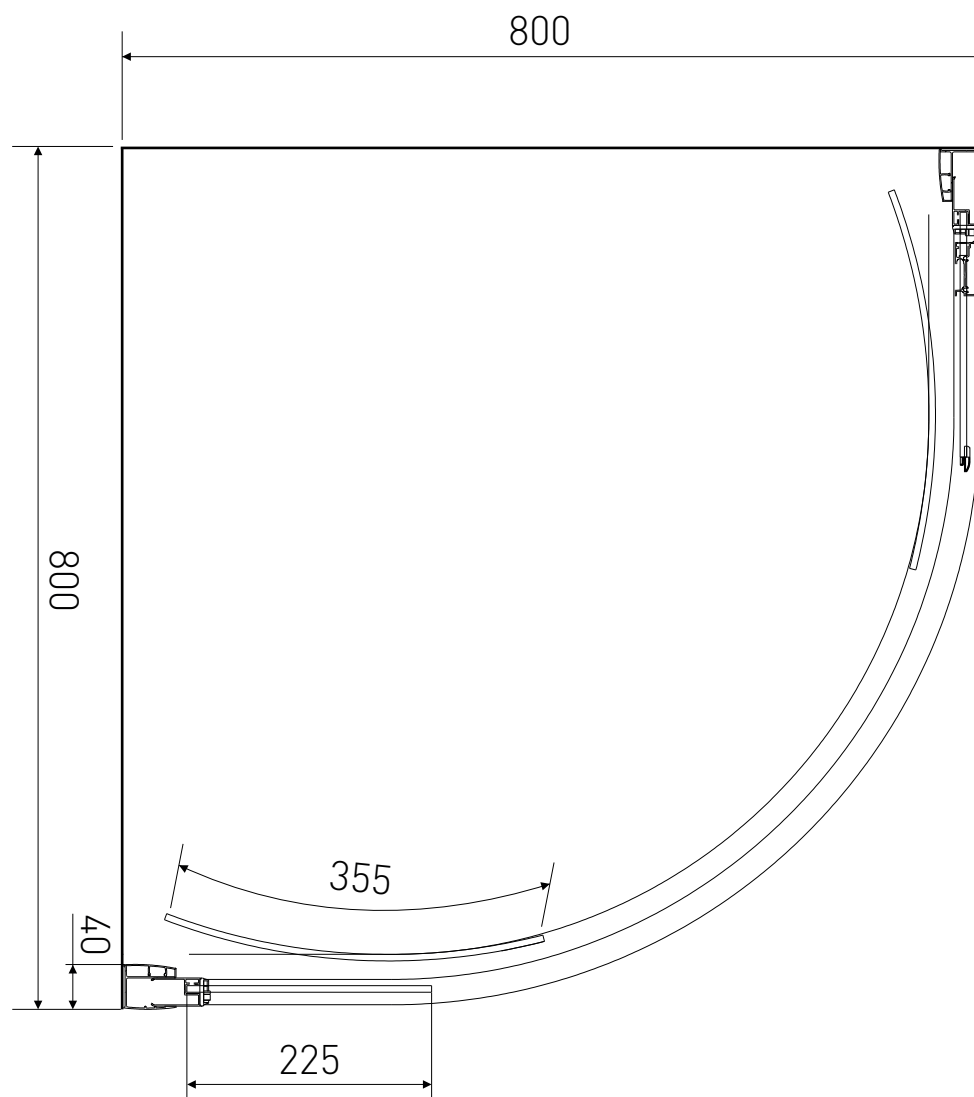

# Technický výkres výrobku

VÝROBCE	
OZNAČENÍ	LAN01024
TYP	sprchový kout, čtvrtkruhový, posuvný
MONTÁŽNÍ OTVOR	770-800 mm
VÝŠKA	1900 mm