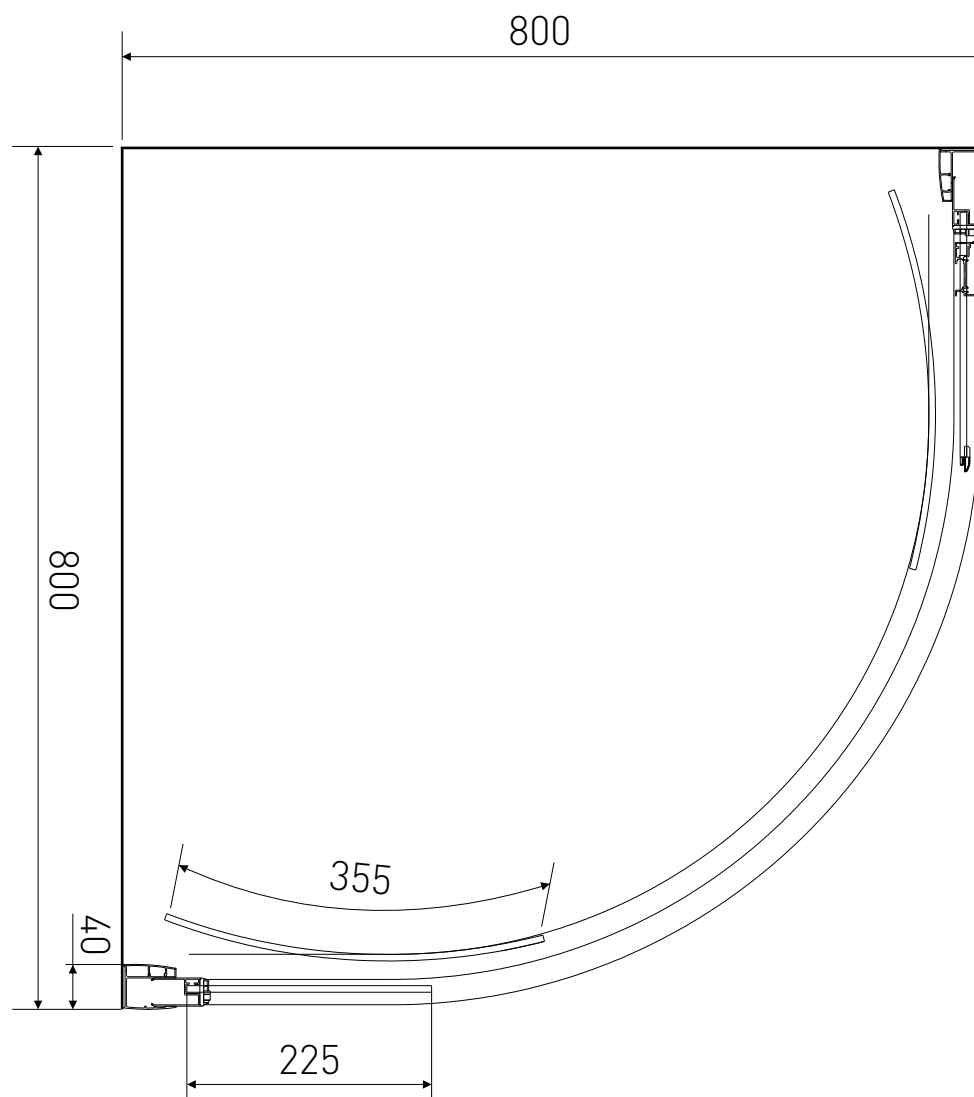

Technický výkres výrobku

VÝROBCE	
OZNAČENÍ	LAN01023
TYP	sprchový kout, čtvrtkruhový, posuvný
MONTÁŽNÍ OTVOR	770-800 mm
VÝŠKA	1900 mm