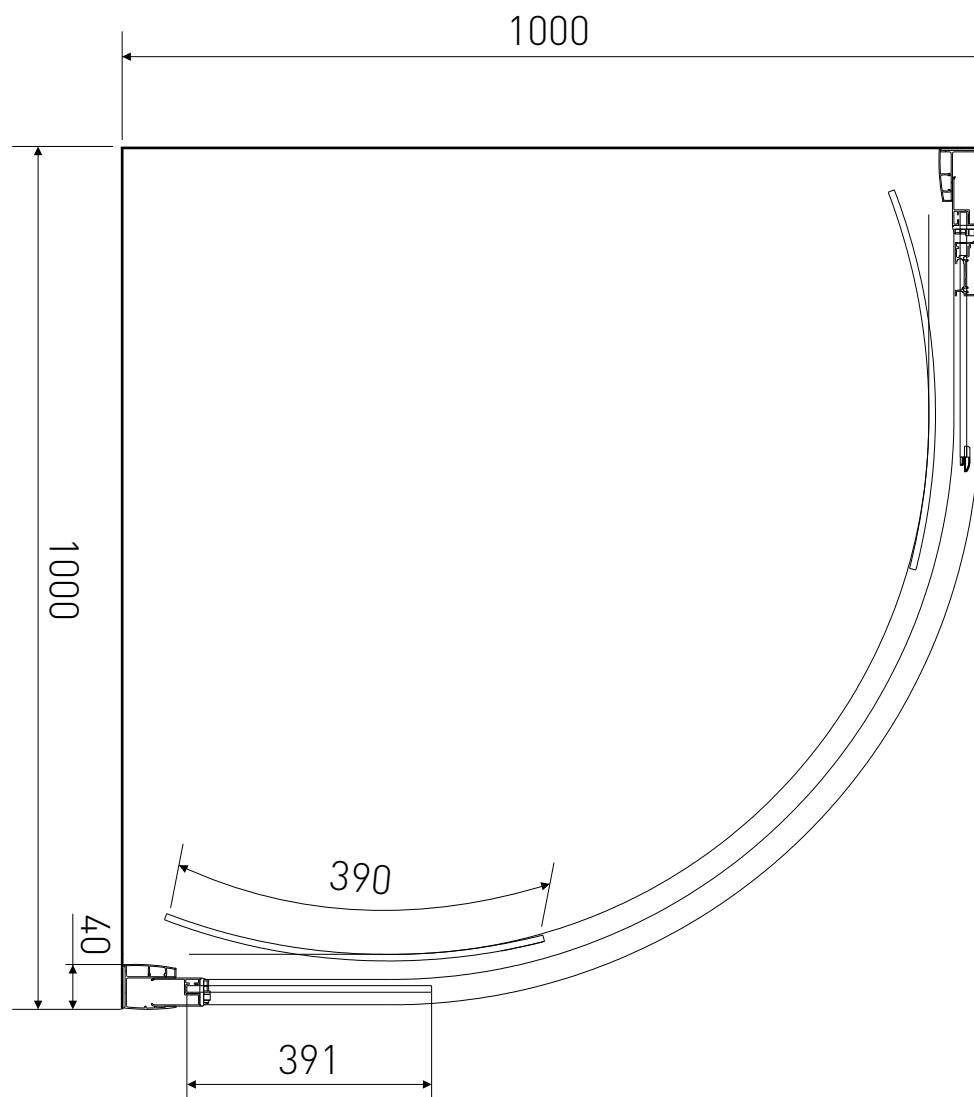

Technický výkres výrobku

VÝROBCE	
OZNAČENÍ	LAN01022
TYP	sprchový kout, čtvrtkruhový, posuvný
MONTÁŽNÍ OTVOR	970-1000 mm
VÝŠKA	1900 mm