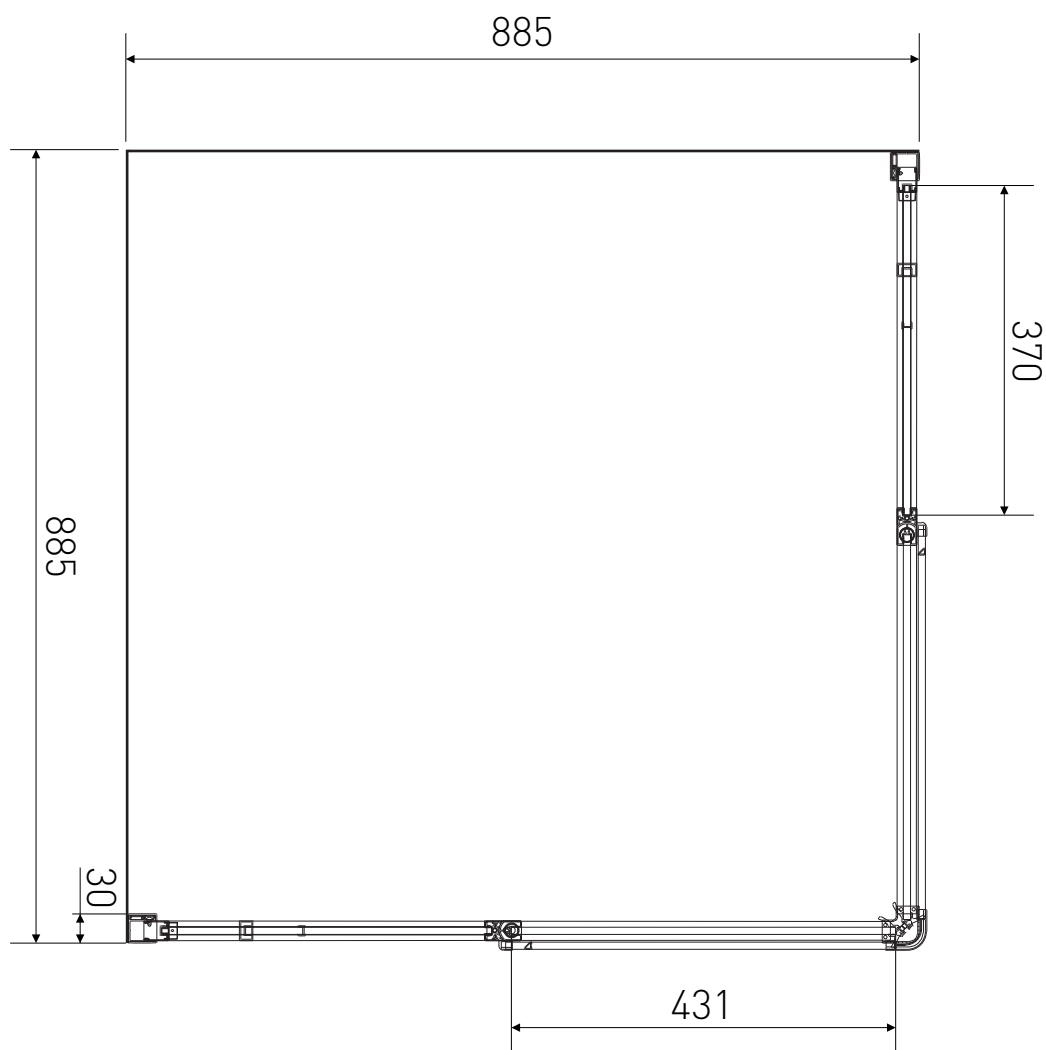

Technický výkres výrobku

VÝROBCE	
OZNAČENÍ	LAN01020
TYP	sprchový kout, čtvercový, otevírací
MONTÁŽNÍ OTVOR	870-885 mm
VÝŠKA	1950 mm