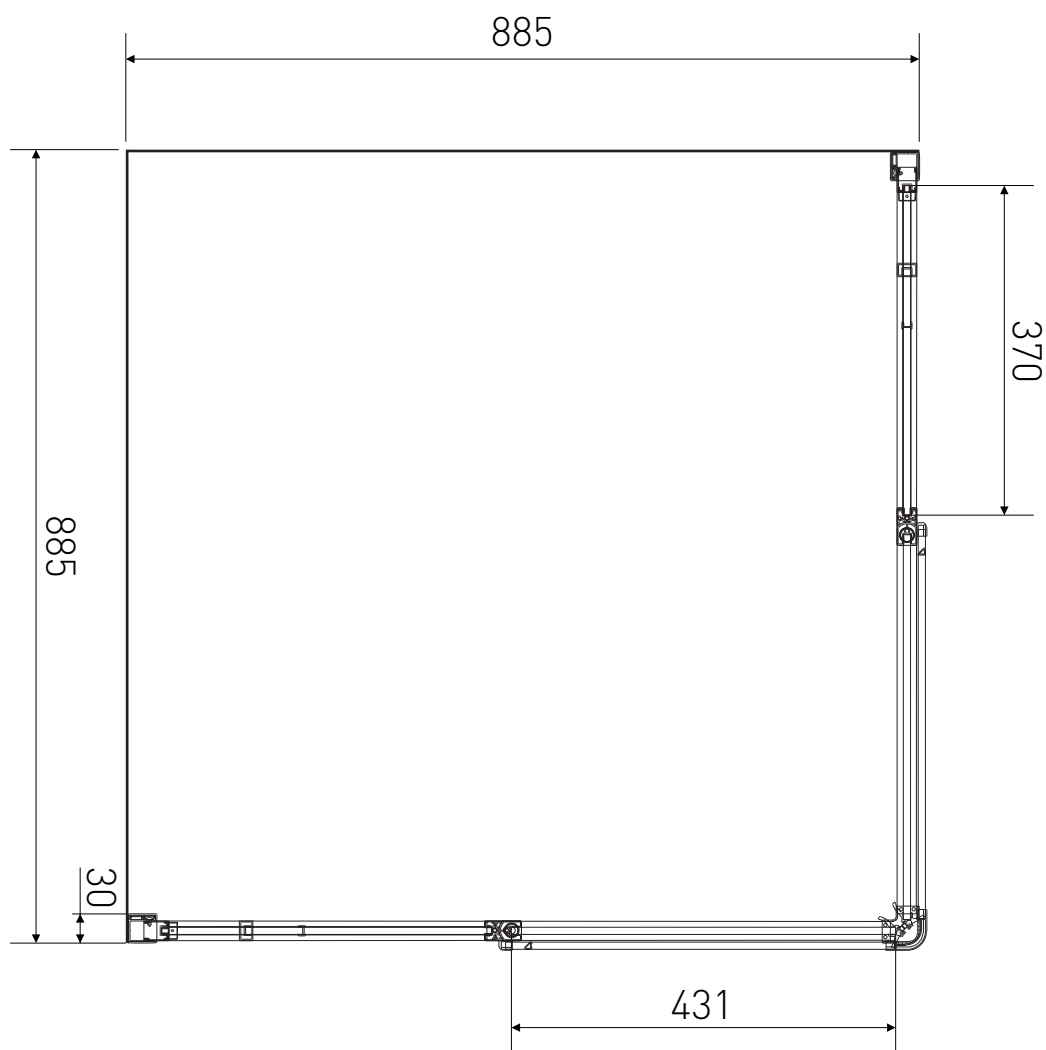

# Technický výkres výrobku

VÝROBCE	
OZNAČENÍ	LAN01019
TYP	sprchový kout, čtvercový, otevírací
MONTÁŽNÍ OTVOR	870-885 mm
VÝŠKA	1950 mm